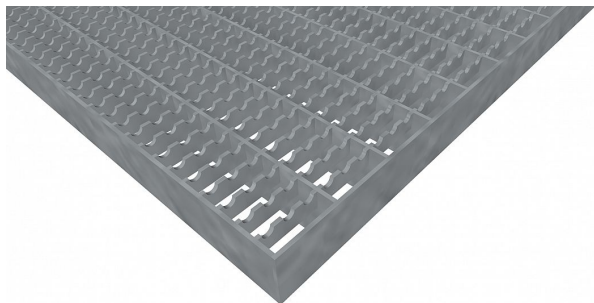

# Podlahové rošty PR-33/11-30/2 - ocel-zinkovaná - protiskluz S3 - 200x1000

» Mřížové pororošty » Lisované pororošty (PR) » oko 33/11 protiskluz S3

## Popis

Lisované podlahové rošty s nosným páskem 30/2 mm, kde první údaj udává výšku a druhý sílu nosných pásků. Rozteč oka podlahového roštu je 33/11 mm, kde opět první údaj udává osovou rozteč nosných pásků a druhý údaj je pak osová rozteč nenosných prutů. Světlost oka je 31/9 mm. Podlahový rošt je standardně lemovaný ze všech stran páskem o síle nosného pásku, v tomto případě se jedná o pásek 30/2. Jako výrobní materiál je použita ocel DIN ST37.2 (S235JR nebo také ČSN 11373) v povrchové úpravě žárovým zinkováním dle EN ISO 1461. Protiskluzové provedení podlahového roštu je na rozpěrných páscích ( S3 ). Nosná délka podlahového roštu je 200 mm. Světlá vzdálenost podpor konstrukce pod podlahovým roštem by měla být 140 mm, jelikož rošt by měl na každé straně nosné délky ležet 30 mm na konstrukci. Nenosná šířka podlahového roštu je 1000 mm. Tyto podlahové rošty jsou vyrobeny dle normy DIN 24537-1 a splňují veškeré její požadavky. Podlahové rošty jsou vyrobeny ve standardní výrobní toleranci dle RAL-GZ 638. Více o normách a tolerancích naleznete na stránkách [www.rodif.cz](http://www.rodif.cz) / normy

Kód produktu	110.3311.0087
Nosná délka (mm)	200 mm
Nenosná šířka (mm)	1 000 mm
Hmotnost	6,20 Kg
Obvyklá dostupnost	obvykle do 31-35 dnů
Záruka	záruka 24 měsíců (2 roky)

Lisovaný podlahový rošt (PR), 33/11 - rozteče nosných 33 mm / rozpěrných 11 mm, výška 30 mm, síla 2 mm, ocel S235JR (ST37.2 nebo také ČSN 11373) v povrchové úpravě žárovým zinkováním dle EN ISO 1461, protiskluz S3 - na rozpěrných páscích.