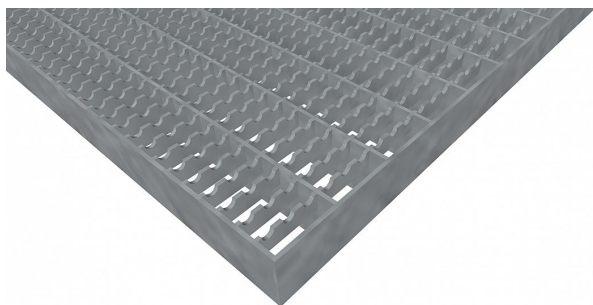

Podlahové rošty PR-33/11-30/2 - ocel-zinkovaná - protiskluz S3 - 200x1000

» Mřížové pororošty » Lisované pororošty (PR) » oko 33/11 protiskluz S3

Popis

Lisované podlahové rošty s nosným páskem 30/2 mm, kde první údaj udává výšku a druhý sílu nosných pásků. Rozteč oka podlahového roštu je 33/11 mm, kde opět první údaj udává osovou rozteč nosných pásků a druhý údaj je pak osová rozteč nenosných prutů. Světlost oka je 31/9 mm. Podlahový rošt je standardně lemovaný ze všech stran páskem o síle nosného pásku, v tomto případě se jedná o pásek 30/2. Jako výrobní materiál je použita ocel DIN ST37.2 (S235JR nebo také ČSN 11373) v povrchové úpravě žárovým zinkováním dle EN ISO 1461. Protiskluzové provedení podlahového roštu je na rozpěrných páscích (S3). Nosná délka podlahového roštu je 200 mm. Světlá vzdálenost podpor konstrukce pod podlahovým roštem by měla být 140 mm, jelikož rošt by měl na každé straně nosné délky ležet 30 mm na konstrukci. Nenosná šířka podlahového roštu je 1000 mm. Tyto podlahové rošty jsou vyrobeny dle normy DIN 24537-1 a splňují veškeré její požadavky. Podlahové rošty jsou vyrobeny ve standardní výrobní toleranci dle RAL-GZ 638. Více o normách a tolerancích naleznete na stránkách www.rodif.cz / normy

Kód produktu	110.3311.0087
Nosná délka (mm)	200 mm
Nenosná šířka (mm)	1 000 mm
Hmotnost	6,20 Kg
Obvyklá dostupnost	obvykle do 31-35 dnů
Záruka	záruka 24 měsíců (2 roky)

Lisovaný podlahový rošt (PR), 33/11 - rozteče nosných 33 mm / rozpěrných 11 mm, výška 30 mm, síla 2 mm, ocel S235JR (ST37.2 nebo také ČSN 11373) v povrchové úpravě žárovým zinkováním dle EN ISO 1461, protiskluz S3 - na rozpěrných páscích.