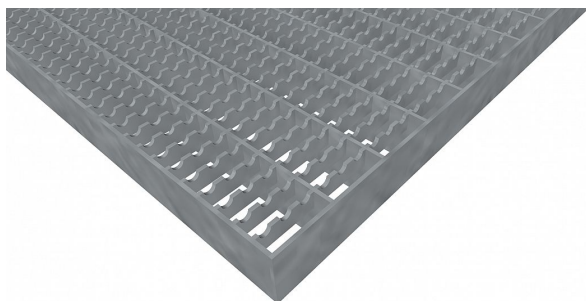

Podlahové rošty PR-33/11-30/2 - ocel-zinkovaná - protiskluz S3 - 200x1000

» Mřížové pororošty » Lisované pororošty (PR) » oko 33/11 protiskluz S3

Popis

Lisované podlahové rošty s nosným páskem 30/2 mm, kde první údaj udává výšku a druhý sílu nosných pásků. Rozteč oka podlahového roštu je 33/11 mm, kde opět první údaj udává osovou rozteč nosných pásků a druhý údaj je pak osová rozteč nenosných prutů. Světlost oka je 31/9 mm.

Podlahový rošt je standardně lemovaný ze všech stran páskem o síle nosného pásku, v tomto případě se jedná o pásek 30/2.

Jako výrobní materiál je použita ocel DIN ST37.2 (S235JR nebo také ČSN 11373) v povrchové úpravě žárovým zinkováním dle EN ISO 1461.

Protiskluzové provedení podlahového roštu je na rozpěrných páscích (S3).

Nosná délka podlahového roštu je 200 mm. Světla vzdálenost podpor konstrukce pod podlahovým roštem by měla být 140 mm, jelikož rošt by měl na každé straně nosné délky ležet 30 mm na konstrukci. Nenosná šířka podlahového roštu je 1000 mm.

Kód produktu	110.3311.0087
Nenosná šířka (mm)	1 000
Hmotnost	6,20 Kg
Obvyklá dostupnost	obvykle do 31-35 dnů

Lisovaný podlahový rošt (PR), 33/11 - rozteče nosných 33 mm / rozpěrných 11 mm, výška 30 mm, síla 2 mm, ocel S235JR (ST37.2 nebo také ČSN 11373) v povrchové úpravě žárovým zinkováním dle EN ISO 1461, protiskluz S3 - na rozpěrných páscích.