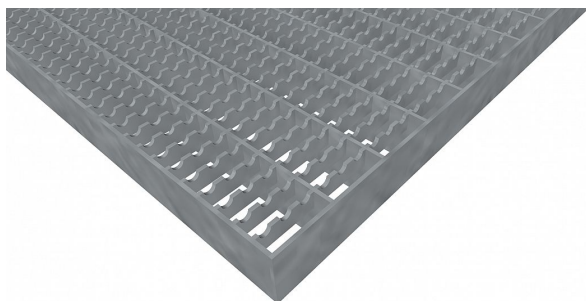

Podlahové rošty PR-33/11-30/2 - ocel-zinkovaná - protiskluz S3 - 150x1000

» Mřížové pororošty » Lisované pororošty (PR) » oko 33/11 protiskluz S3

Popis

Lisované podlahové rošty s nosným páskem 30/2 mm, kde první údaj udává výšku a druhý sílu nosných pásků. Rozteč oka podlahového roštu je 33/11 mm, kde opět první údaj udává osovou rozteč nosných pásků a druhý údaj je pak osová rozteč nenosných prutů. Světlost oka je 31/9 mm.

Podlahový rošt je standardně lemovaný ze všech stran páskem o síle nosného pásku, v tomto případě se jedná o pásek 30/2.

Jako výrobní materiál je použita ocel DIN ST37.2 (S235JR nebo také ČSN 11373) v povrchové úpravě žárovým zinkováním dle EN ISO 1461.

Protiskluzové provedení podlahového roštu je na rozpěrných páscích (S3).

Nosná délka podlahového roštu je 150 mm. Světla vzdálenost podpor konstrukce pod podlahovým roštem by měla být 90 mm, jelikož rošt by měl na každé straně nosné délky ležet 30 mm na konstrukci. Nenosná šířka podlahového roštu je 1000 mm.

| | |
|--------------------|----------------------|
| Kód produktu | 110.3311.0086 |
| Nenosná šířka (mm) | 1 000 |
| Hmotnost | 4,65 Kg |
| Obvyklá dostupnost | obvykle do 31-35 dnů |

Lisovaný podlahový rošt (PR), 33/11 - rozteče nosných 33 mm / rozpěrných 11 mm, výška 30 mm, síla 2 mm, ocel S235JR (ST37.2 nebo také ČSN 11373) v povrchové úpravě žárovým zinkováním dle EN ISO 1461, protiskluz S3 - na rozpěrných páscích.