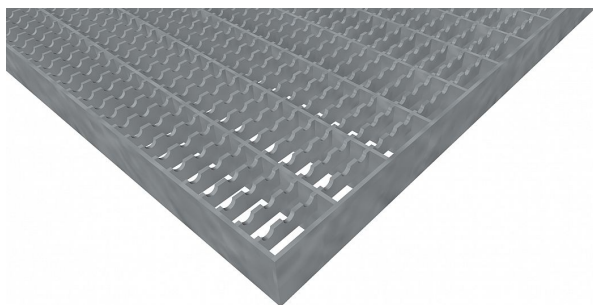

Podlahové rošty PR-33/11-30/2 - ocel-zinkovaná - protiskluz S3 - 150x1000

» Mřížové pororošty » Lisované pororošty (PR) » oko 33/11 protiskluz S3

Popis

Lisované podlahové rošty s nosným páskem 30/2 mm, kde první údaj udává výšku a druhý sílu nosných pásků. Rozteč oka podlahového roštu je 33/11 mm, kde opět první údaj udává osovou rozteč nosných pásků a druhý údaj je pak osová rozteč nenosných prutů. Světlost oka je 31/9 mm. Podlahový rošt je standardně lemovaný ze všech stran páskem o síle nosného pásku, v tomto případě se jedná o pásek 30/2. Jako výrobní materiál je použita ocel DIN ST37.2 (S235JR nebo také ČSN 11373) v povrchové úpravě žárovým zinkováním dle EN ISO 1461. Protiskluzové provedení podlahového roštu je na rozpěrných páscích (S3). Nosná délka podlahového roštu je 150 mm. Světlá vzdálenost podpor konstrukce pod podlahovým roštem by měla být 90 mm, jelikož rošt by měl na každé straně nosné délky ležet 30 mm na konstrukci. Nenosná šířka podlahového roštu je 1000 mm. Tyto podlahové rošty jsou vyrobeny dle normy DIN 24537-1 a splňují veškeré její požadavky. Podlahové rošty jsou vyrobeny ve standardní výrobní toleranci dle RAL-GZ 638. Více o normách a tolerancích naleznete na stránkách www.rodif.cz / normy

Kód produktu	110.3311.0086
Nosná délka (mm)	150 mm
Nenosná šířka (mm)	1 000 mm
Hmotnost	4,65 Kg
Obvyklá dostupnost	obvykle do 31-35 dnů
Záruka	záruka 24 měsíců (2 roky)

Lisovaný podlahový rošt (PR), 33/11 - rozteče nosných 33 mm / rozpěrných 11 mm, výška 30 mm, síla 2 mm, ocel S235JR (ST37.2 nebo také ČSN 11373) v povrchové úpravě žárovým zinkováním dle EN ISO 1461, protiskluz S3 - na rozpěrných páscích.