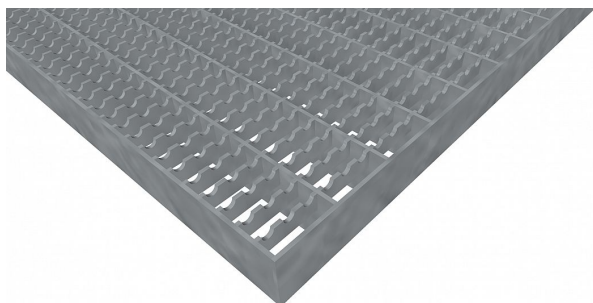

Podlahové rošty PR-33/11-30/2 - ocel-zinkovaná - protiskluz S3 - 150x1000

» Mřížové pororošty » Lisované pororošty (PR) » oko 33/11 protiskluz S3

Popis

Lisované podlahové rošty s nosným páskem 30/2 mm, kde první údaj udává výšku a druhý sílu nosných pásků. Rozteč oka podlahového roštu je 33/11 mm, kde opět první údaj udává osovou rozteč nosných pásků a druhý údaj je pak osová rozteč nenosných prutů. Světlost oka je 31/9 mm. Podlahový rošt je standardně lemovaný ze všech stran páskem o síle nosného pásku, v tomto případě se jedná o pásek 30/2. Jako výrobní materiál je použita ocel DIN ST37.2 (S235JR nebo také ČSN 11373) v povrchové úpravě žárovým zinkováním dle EN ISO 1461. Protiskluzové provedení podlahového roštu je na rozpěrných páscích (S3). Nosná délka podlahového roštu je 150 mm. Světlá vzdálenost podpor konstrukce pod podlahovým roštem by měla být 90 mm, jelikož rošt by měl na každé straně nosné délky ležet 30 mm na konstrukci. Nenosná šířka podlahového roštu je 1000 mm. Tyto podlahové rošty jsou vyrobeny dle normy DIN 24537-1 a splňují veškeré její požadavky. Podlahové rošty jsou vyrobeny ve standardní výrobní toleranci dle RAL-GZ 638. Více o normách a tolerancích naleznete na stránkách www.rodif.cz / normy

Kód produktu	110.3311.0086
Nosná délka (mm)	150 mm
Nenosná šířka (mm)	1 000 mm
Hmotnost	4,65 Kg
Obvyklá dostupnost	obvykle do 31-35 dnů
Záruka	záruka 24 měsíců (2 roky)

Lisovaný podlahový rošt (PR), 33/11 - rozteče nosných 33 mm / rozpěrných 11 mm, výška 30 mm, síla 2 mm, ocel S235JR (ST37.2 nebo také ČSN 11373) v povrchové úpravě žárovým zinkováním dle EN ISO 1461, protiskluz S3 - na rozpěrných páscích.