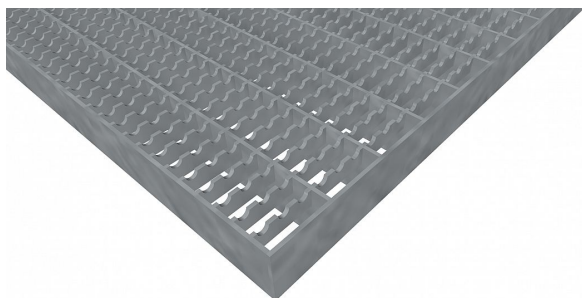

# Podlahové rošty PR-33/11-30/2 - ocel-zinkovaná - protiskluz S3 - 1000x1000

» Mřížové pororošty » Lisované pororošty (PR) » oko 33/11 protiskluz S3

## Popis

Lisované podlahové rošty s nosným páskem 30/2 mm, kde první údaj udává výšku a druhý sílu nosných pásků. Rozteč oka roštu je 33/11 mm, kde opět první údaj udává osovou rozteč nosných pásků a druhý údaj je pak osová rozteč nenosných prutů. Světlost oka je 31/9 mm. Rošt je standardně lemovaný ze všech stran páskem o síle nosného pásku, v tomto případě se jedná o pásek 30/2.

Jako výrobní materiál je použita ocel DIN ST37.2 (S235JR nebo také ČSN 11373) v povrchové úpravě žárovým zinkováním dle EN ISO 1461.

Protiskluzové provedení roštu je na rozpěrných páscích ( S3 ).

Nosná délka podlahového roštu je 1000 mm. Světlá vzdálenost podpor konstrukce pod roštem by měla být 940 mm, jelikož rošt by měl na každé straně nosné délky ležet 30 mm na konstrukci. Nenosná šířka podlahového roštu je 1000 mm.

Kód produktu	110.3311.0097.T
Nenosná šířka (mm)	1 000
Hmotnost	30,99 Kg
Obvyklá dostupnost	obvykle do 3 dnů

Lisovaný pororošt ( PR ), 33/11 - rozteče nosných 33 mm / rozpěrných 11 mm, výška 30 mm, síla 2 mm, ocel S235JR (ST37.2 nebo také ČSN 11373) bez povrchové úpravy, bez protiskluzu.