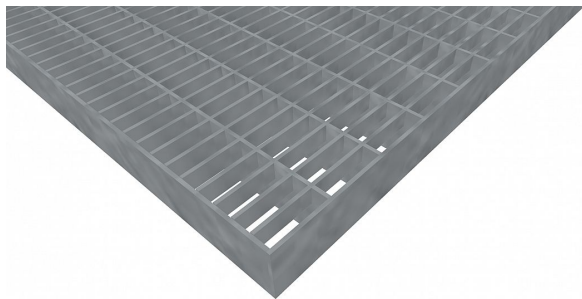

Podlahové rošty PR-33/11-30/2 - ocel-zinkovaná - 900x1000

» Mřížové pororošty » Lisované pororošty (PR) » oko 33/11

Popis

Lisované podlahové rošty s nosným páskem 30/2 mm, kde první údaj udává výšku a druhý sílu nosných pásků. Rozteč oka podlahového roštu je 33/11 mm, kde opět první údaj udává osovou rozteč nosných pásků a druhý údaj je pak osová rozteč nenosných prutů. Světlost oka je 31/9 mm.

Podlahový rošt je standardně lemovaný ze všech stran páskem o síle nosného pásku, v tomto případě se jedná o pásek 30/2.

Jako výrobní materiál je použita ocel DIN ST37.2 (S235JR nebo také ČSN 11373) v povrchové úpravě žárovým zinkováním dle EN ISO 1461.

Protiskuzové provedení podlahového roštu není realizováno.

Nosná délka podlahového roštu je 900 mm. Světlá vzdálenost podpor konstrukce pod podlahovým roštem by měla být 840 mm, jelikož rošt by měl na každé straně nosné délky ležet 30 mm na konstrukci. Nenosná šířka podlahového roštu je 1000 mm.

Kód produktu	110.3311.0062
Nenosná šířka (mm)	1 000
Hmotnost	27,89 Kg
Obvyklá dostupnost	obvykle do 31-35 dnů

Lisovaný podlahový rošt (PR), 33/11 - rozteče nosných 33 mm / rozpěrných 11 mm, výška 30 mm, síla 2 mm, ocel S235JR (ST37.2 nebo také ČSN 11373) v povrchové úpravě žárovým zinkováním dle EN ISO 1461, bez protiskluzu.