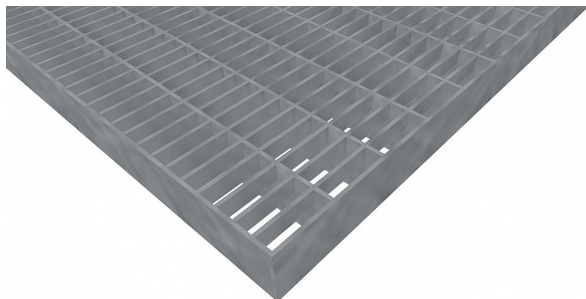

# Podlahové rošty PR-33/11-30/2 - ocel-zinkovaná - 150x1000

» Mřížové pororošty » Lisované pororošty (PR) » oko 33/11

## Popis

**Lisované podlahové rošty** s nosným páskem 30/2 mm, kde první údaj udává výšku a druhý sílu nosných pásků. Rozteč oka podlahového roštu je 33/11 mm, kde opět první údaj udává osovou rozteč nosných pásků a druhý údaj je pak osová rozteč nenosných prutů. Světlost oka je 31/9 mm.

**Podlahový rošt** je standardně lemovaný ze všech stran páskem o síle nosného pásku, v tomto případě se jedná o pásek 30/2.

Jako výrobní materiál je použita ocel DIN ST37.2 (S235JR nebo také ČSN 11373) v povrchové úpravě žárovým zinkováním dle EN ISO 1461.

Protiskuzové provedení podlahového roštu není realizováno.

Nosná délka podlahového roštu je 150 mm. Světla vzdálenost podpor konstrukce pod podlahovým roštem by měla být 90 mm, jelikož rošt by měl na každé straně nosné délky ležet 30 mm na konstrukci. Nenosná šířka podlahového roštu je 1000 mm.