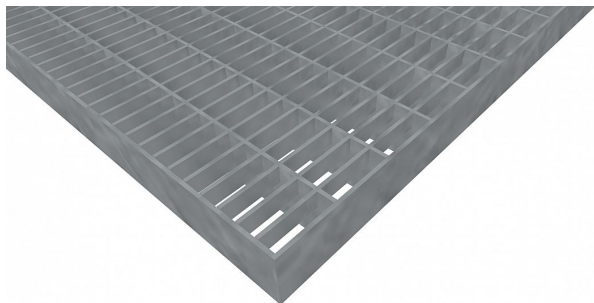

# Podlahové rošty PR-33/11-30/2 - ocel-zinkovaná - 150x1000

» Mřížové pororošty » Lisované pororošty (PR) » oko 33/11

## Popis

Lisované podlahové rošty s nosným páskem 30/2 mm, kde první údaj udává výšku a druhý sílu nosných pásků. Rozteč oka podlahového roštu je 33/11 mm, kde opět první údaj udává osovou rozteč nosných pásků a druhý údaj je pak osová rozteč nenosných prutů. Světlost oka je 31/9 mm. Podlahový rošt je standardně lemovaný ze všech stran páskem o síle nosného pásku, v tomto případě se jedná o pásek 30/2. Jako výrobní materiál je použita ocel DIN ST37.2 (S235JR nebo také ČSN 11373) v povrchové úpravě žárovým zinkováním dle EN ISO 1461. Protiskuzové provedení podlahového roštu není realizováno. Nosná délka podlahového roštu je 150 mm. Světlá vzdálenost podpor konstrukce pod podlahovým roštem by měla být 90 mm, jelikož rošt by měl na každé straně nosné délky ležet 30 mm na konstrukci. Nenosná šířka podlahového roštu je 1000 mm. Tyto podlahové rošty jsou vyrobeny dle normy DIN 24537-1 a splňují veškeré její požadavky. Podlahové rošty jsou vyrobeny ve standardní výrobní toleranci dle RAL-GZ 638. Více o normách a tolerancích naleznete na stránkách [www.rodif.cz](http://www.rodif.cz) / normy

Kód produktu	110.3311.0052
Nosná délka (mm)	150 mm
Nenosná šířka (mm)	1 000 mm
Hmotnost	4,65 Kg
Obvyklá dostupnost	obvykle do 31-35 dnů
Záruka	záruka 24 měsíců (2 roky)

Lisovaný podlahový rošt (PR), 33/11 - rozteče nosných 33 mm / rozpěrných 11 mm, výška 30 mm, síla 2 mm, ocel S235JR (ST37.2 nebo také ČSN 11373) v povrchové úpravě žárovým zinkováním dle EN ISO 1461, bez protiskluzu.