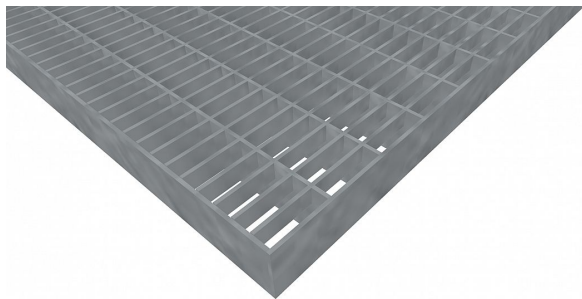

Podlahové rošty PR-33/11-30/2 - ocel-zinkovaná - 1400x1000

» Mřížové pororošty » Lisované pororošty (PR) » oko 33/11

Popis

Lisované podlahové rošty s nosným páskem 30/2 mm, kde první údaj udává výšku a druhý sílu nosných pásků. Rozteč oka podlahového roštu je 33/11 mm, kde opět první údaj udává osovou rozteč nosných pásků a druhý údaj je pak osová rozteč nenosných prutů. Světlost oka je 31/9 mm.

Podlahový rošt je standardně lemovaný ze všech stran páskem o síle nosného pásku, v tomto případě se jedná o pásek 30/2.

Jako výrobní materiál je použita ocel DIN ST37.2 (S235JR nebo také ČSN 11373) v povrchové úpravě žárovým zinkováním dle EN ISO 1461.

Protiskuzové provedení podlahového roštu není realizováno.

Nosná délka podlahového roštu je 1400 mm. Světlá vzdálenost podpor konstrukce pod podlahovým roštem by měla být 1340 mm, jelikož rošt by měl na každé straně nosné délky ležet 30 mm na konstrukci. Nenosná šířka podlahového roštu je 1000 mm.

Kód produktu	110.3311.0067
Nenosná šířka (mm)	1 000
Hmotnost	43,39 Kg
Obvyklá dostupnost	obvykle do 31-35 dnů

Lisovaný podlahový rošt (PR), 33/11 - rozteče nosných 33 mm / rozpěrných 11 mm, výška 30 mm, síla 2 mm, ocel S235JR (ST37.2 nebo také ČSN 11373) v povrchové úpravě žárovým zinkováním dle EN ISO 1461, bez protiskluzu.