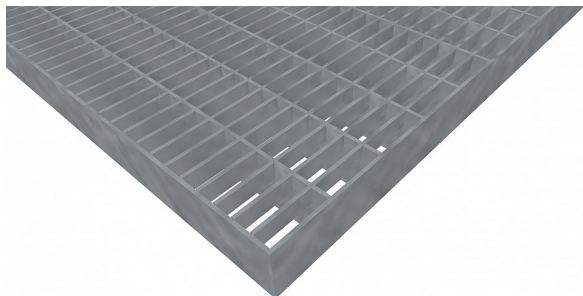

Podlahové rošty PR-33/11-30/2 - ocel-zinkovaná - 1100x1000

» Mřížové pororošty » Lisované pororošty (PR) » oko 33/11

Popis

Lisované podlahové rošty s nosným páskem 30/2 mm, kde první údaj udává výšku a druhý sílu nosných pásků. Rozteč oka podlahového roštu je 33/11 mm, kde opět první údaj udává osovou rozteč nosných pásků a druhý údaj je pak osová rozteč nenosných prutů. Světlost oka je 31/9 mm.

Podlahový rošt je standardně lemovaný ze všech stran páskem o síle nosného pásku, v tomto případě se jedná o pásek 30/2.

Jako výrobní materiál je použita ocel DIN ST37.2 (S235JR nebo také ČSN 11373) v povrchové úpravě žárovým zinkováním dle EN ISO 1461.

Protiskuzové provedení podlahového roštu není realizováno.

Nosná délka podlahového roštu je 1100 mm. Světlá vzdálenost podpor konstrukce pod podlahovým roštem by měla být 1040 mm, jelikož rošt by měl na každé straně nosné délky ležet 30 mm na konstrukci. Nenosná šířka podlahového roštu je 1000 mm.

Kód produktu	110.3311.0064
Nenosná šířka (mm)	1 000
Hmotnost	34,09 Kg
Obvyklá dostupnost	obvykle do 31-35 dnů

Lisovaný podlahový rošt (PR), 33/11 - rozteče nosných 33 mm / rozpěrných 11 mm, výška 30 mm, síla 2 mm, ocel S235JR (ST37.2 nebo také ČSN 11373) v povrchové úpravě žárovým zinkováním dle EN ISO 1461, bez protiskluzu.