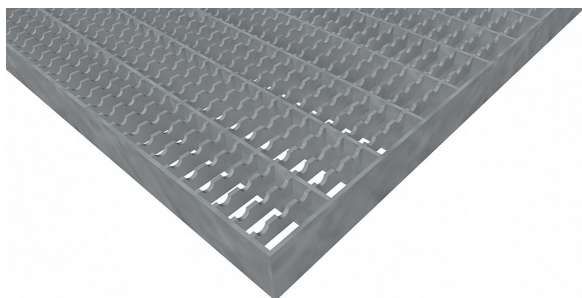

Podlahové rošty PR-33/11-30/2 - ocel-černá - protiskluz S3 - 600x1000

» Mřížové pororošty » Lisované pororošty (PR) » oko 33/11 protiskluz S3

Popis

Lisované podlahové rošty s nosným páskem 30/2 mm, kde první údaj udává výšku a druhý sílu nosných pásků. Rozteč oka podlahového roštu je 33/11 mm, kde opět první údaj udává osovou rozteč nosných pásků a druhý údaj je pak osová rozteč nenosných prutů. Světlost oka je 31/9 mm.

Podlahový rošt je standardně lemovaný ze všech stran páskem o síle nosného pásku, v tomto případě se jedná o pásek 30/2.

Jako výrobní materiál je použita ocel DIN ST37.2 (S235JR nebo také ČSN 11373) bez povrchové úpravy.

Protiskluzové provedení podlahového roštu je na rozpěrných páscích (S3).

Nosná délka podlahového roštu je 600 mm. Světlá vzdálenost podpor konstrukce pod podlahovým roštem by měla být 540 mm, jelikož rošt by měl na každé straně nosné délky ležet 30 mm na konstrukci. Nenosná šířka podlahového roštu je 1000 mm.

Kód produktu	110.3311.0041
Nenosná šířka (mm)	1 000
Hmotnost	18,60 Kg
Obvyklá dostupnost	obvykle do 31-35 dnů

Lisovaný podlahový rošt (PR), 33/11 - rozteče nosných 33 mm / rozpěrných 11 mm, výška 30 mm, síla 2 mm, ocel S235JR (ST37.2 nebo také ČSN 11373) bez povrchové úpravy, protiskluz S3 - na rozpěrných páscích.