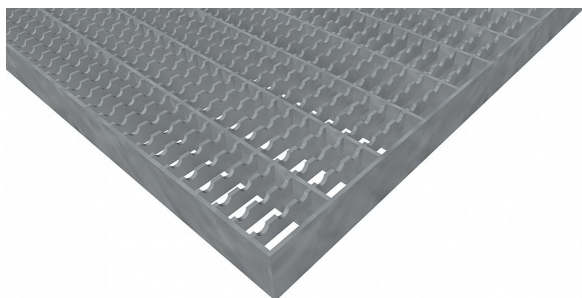

Podlahové rošty PR-33/11-30/2 - ocel-černá - protiskluz S3 - 500x1000

» Mřížové pororošty » Lisované pororošty (PR) » oko 33/11 protiskluz S3

Popis

Lisované podlahové rošty s nosným páskem 30/2 mm, kde první údaj udává výšku a druhý sílu nosných pásků. Rozteč oka podlahového roštu je 33/11 mm, kde opět první údaj udává osovou rozteč nosných pásků a druhý údaj je pak osová rozteč nenosných prutů. Světlost oka je 31/9 mm.

Podlahový rošt je standardně lemovaný ze všech stran páskem o síle nosného pásku, v tomto případě se jedná o pásek 30/2.

Jako výrobní materiál je použita ocel DIN ST37.2 (S235JR nebo také ČSN 11373) bez povrchové úpravy.

Protiskluzové provedení podlahového roštu je na rozpěrných páscích (S3).

Nosná délka podlahového roštu je 500 mm. Světlá vzdálenost podpor konstrukce pod podlahovým roštem by měla být 440 mm, jelikož rošt by měl na každé straně nosné délky ležet 30 mm na konstrukci. Nenosná šířka podlahového roštu je 1000 mm.

Kód produktu	110.3311.0040
Nenosná šířka (mm)	1 000
Hmotnost	15,50 Kg
Obvyklá dostupnost	obvykle do 31-35 dnů

Lisovaný podlahový rošt (PR), 33/11 - rozteče nosných 33 mm / rozpěrných 11 mm, výška 30 mm, síla 2 mm, ocel S235JR (ST37.2 nebo také ČSN 11373) bez povrchové úpravy, protiskluz S3 - na rozpěrných páscích.