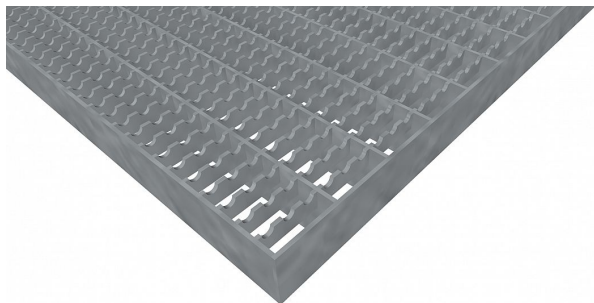

# Podlahové rošty PR-33/11-30/2 - ocel-černá - protiskluz S3 - 400x1000

» Mřížové pororošty » Lisované pororošty (PR) » oko 33/11 protiskluz S3

## Popis

Lisované podlahové rošty s nosným páskem 30/2 mm, kde první údaj udává výšku a druhý sílu nosných pásků. Rozteč oka podlahového roštu je 33/11 mm, kde opět první údaj udává osovou rozteč nosných pásků a druhý údaj je pak osová rozteč nenosných prutů. Světlost oka je 31/9 mm. Podlahový rošt je standardně lemovaný ze všech stran páskem o síle nosného pásku, v tomto případě se jedná o pásek 30/2. Jako výrobní materiál je použita ocel DIN ST37.2 (S235JR nebo také ČSN 11373) bez povrchové úpravy. Protiskluzové provedení podlahového roštu je na rozpěrných páscích ( S3 ). Nosná délka podlahového roštu je 400 mm. Světlá vzdálenost podpor konstrukce pod podlahovým roštem by měla být 340 mm, jelikož rošt by měl na každé straně nosné délky ležet 30 mm na konstrukci. Nenosná šířka podlahového roštu je 1000 mm. Tyto podlahové rošty jsou vyrobeny dle normy DIN 24537-1 a splňují veškeré její požadavky. Podlahové rošty jsou vyrobeny ve standardní výrobní toleranci dle RAL-GZ 638. Více o normách a tolerancích naleznete na stránkách [www.rodif.cz](http://www.rodif.cz) / normy

Kód produktu	110.3311.0039
Nosná délka (mm)	400 mm
Nenosná šířka (mm)	1 000 mm
Hmotnost	12,40 Kg
Obvyklá dostupnost	obvykle do 31-35 dnů
Záruka	záruka 24 měsíců (2 roky)

Lisovaný podlahový rošt (PR), 33/11 - rozteče nosných 33 mm / rozpěrných 11 mm, výška 30 mm, síla 2 mm, ocel S235JR (ST37.2 nebo také ČSN 11373) bez povrchové úpravy, protiskluz S3 - na rozpěrných páscích.