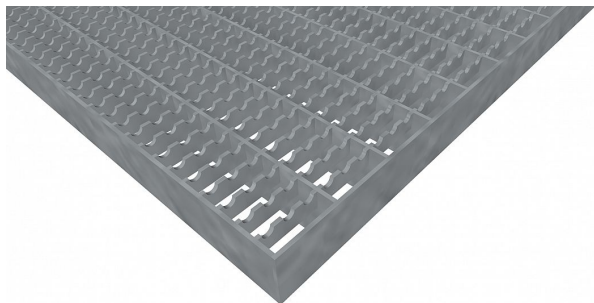

# Podlahové rošty PR-33/11-30/2 - ocel-černá - protiskluz S3 - 300x1000

» Mřížové pororošty » Lisované pororošty (PR) » oko 33/11 protiskluz S3

## Popis

Lisované podlahové rošty s nosným páskem 30/2 mm, kde první údaj udává výšku a druhý sílu nosných pásků. Rozteč oka podlahového roštu je 33/11 mm, kde opět první údaj udává osovou rozteč nosných pásků a druhý údaj je pak osová rozteč nenosných prutů. Světlost oka je 31/9 mm. Podlahový rošt je standardně lemovaný ze všech stran páskem o síle nosného pásku, v tomto případě se jedná o pásek 30/2. Jako výrobní materiál je použita ocel DIN ST37.2 (S235JR nebo také ČSN 11373) bez povrchové úpravy. Protiskluzové provedení podlahového roštu je na rozpěrných páscích ( S3 ). Nosná délka podlahového roštu je 300 mm. Světlá vzdálenost podpor konstrukce pod podlahovým roštem by měla být 240 mm, jelikož rošt by měl na každé straně nosné délky ležet 30 mm na konstrukci. Nenosná šířka podlahového roštu je 1000 mm. Tyto podlahové rošty jsou vyrobeny dle normy DIN 24537-1 a splňují veškeré její požadavky. Podlahové rošty jsou vyrobeny ve standardní výrobní toleranci dle RAL-GZ 638. Více o normách a tolerancích naleznete na stránkách [www.rodif.cz](http://www.rodif.cz) / normy

Kód produktu	110.3311.0038
Nosná délka (mm)	300 mm
Nenosná šířka (mm)	1 000 mm
Hmotnost	9,30 Kg
Obvyklá dostupnost	obvykle do 31-35 dnů
Záruka	záruka 24 měsíců (2 roky)

Lisovaný podlahový rošt (PR), 33/11 - rozteče nosných 33 mm / rozpěrných 11 mm, výška 30 mm, síla 2 mm, ocel S235JR (ST37.2 nebo také ČSN 11373) bez povrchové úpravy, protiskluz S3 - na rozpěrných páscích.