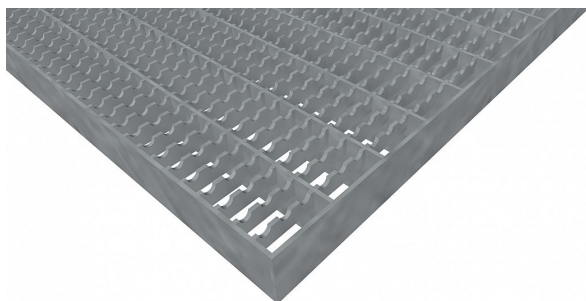

# Podlahové rošty PR-33/11-30/2 - ocel-černá - protiskluz S3 - 250x1000

» Mřížové pororošty » Lisované pororošty (PR) » oko 33/11 protiskluz S3

## Popis

**Lisované podlahové rošty** s nosným páskem 30/2 mm, kde první údaj udává výšku a druhý sílu nosných pásků. Rozteč oka podlahového roštu je 33/11 mm, kde opět první údaj udává osovou rozteč nosných pásků a druhý údaj je pak osová rozteč nenosných prutů. Světlost oka je 31/9 mm.

**Podlahový rošt** je standardně lemovaný ze všech stran páskem o síle nosného pásku, v tomto případě se jedná o pásek 30/2.

Jako výrobní materiál je použita ocel DIN ST37.2 (S235JR nebo také ČSN 11373) bez povrchové úpravy.

Protiskluzové provedení podlahového roštu je na rozpěrných páscích ( S3 ).

Nosná délka podlahového roštu je 250 mm. Světla vzdálenost podpor konstrukce pod podlahovým roštem by měla být 190 mm, jelikož rošt by měl na každé straně nosné délky ležet 30 mm na konstrukci. Nenosná šířka podlahového roštu je 1000 mm.