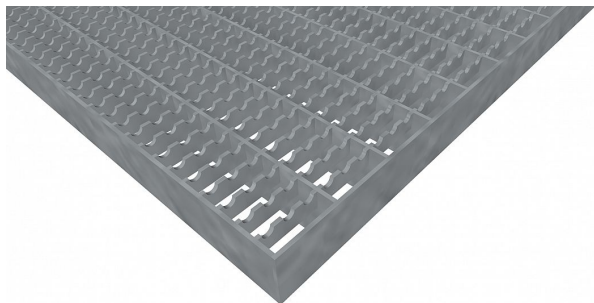

# Podlahové rošty PR-33/11-30/2 - ocel-černá - protiskluz S3 - 200x1000

» Mřížové pororošty » Lisované pororošty (PR) » oko 33/11 protiskluz S3

## Popis

Lisované podlahové rošty s nosným páskem 30/2 mm, kde první údaj udává výšku a druhý sílu nosných pásků. Rozteč oka podlahového roštu je 33/11 mm, kde opět první údaj udává osovou rozteč nosných pásků a druhý údaj je pak osová rozteč nenosných prutů. Světlost oka je 31/9 mm. Podlahový rošt je standardně lemovaný ze všech stran páskem o síle nosného pásku, v tomto případě se jedná o pásek 30/2. Jako výrobní materiál je použita ocel DIN ST37.2 (S235JR nebo také ČSN 11373) bez povrchové úpravy. Protiskluzové provedení podlahového roštu je na rozpěrných páscích ( S3 ). Nosná délka podlahového roštu je 200 mm. Světlá vzdálenost podpor konstrukce pod podlahovým roštem by měla být 140 mm, jelikož rošt by měl na každé straně nosné délky ležet 30 mm na konstrukci. Nenosná šířka podlahového roštu je 1000 mm. Tyto podlahové rošty jsou vyrobeny dle normy DIN 24537-1 a splňují veškeré její požadavky. Podlahové rošty jsou vyrobeny ve standardní výrobní toleranci dle RAL-GZ 638. Více o normách a tolerancích naleznete na stránkách [www.rodif.cz](http://www.rodif.cz) / normy

Kód produktu	110.3311.0036
Nosná délka (mm)	200 mm
Nenosná šířka (mm)	1 000 mm
Hmotnost	6,20 Kg
Obvyklá dostupnost	obvykle do 31-35 dnů
Záruka	záruka 24 měsíců (2 roky)

Lisovaný podlahový rošt (PR), 33/11 - rozteče nosných 33 mm / rozpěrných 11 mm, výška 30 mm, síla 2 mm, ocel S235JR (ST37.2 nebo také ČSN 11373) bez povrchové úpravy, protiskluz S3 - na rozpěrných páscích.