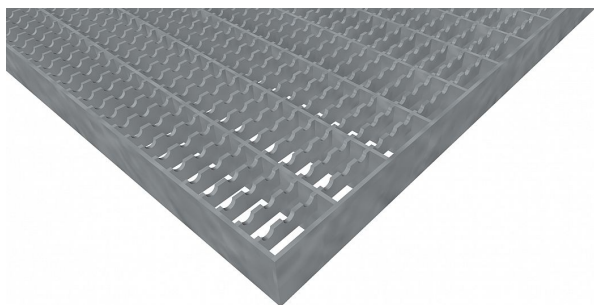

# Podlahové rošty PR-33/11-30/2 - ocel-černá - protiskluz S3 - 150x1000

» Mřížové pororošty » Lisované pororošty (PR) » oko 33/11 protiskluz S3

## Popis

Lisované podlahové rošty s nosným páskem 30/2 mm, kde první údaj udává výšku a druhý sílu nosných pásků. Rozteč oka podlahového roštu je 33/11 mm, kde opět první údaj udává osovou rozteč nosných pásků a druhý údaj je pak osová rozteč nenosných prutů. Světlost oka je 31/9 mm. Podlahový rošt je standardně lemovaný ze všech stran páskem o síle nosného pásku, v tomto případě se jedná o pásek 30/2. Jako výrobní materiál je použita ocel DIN ST37.2 (S235JR nebo také ČSN 11373) bez povrchové úpravy. Protiskluzové provedení podlahového roštu je na rozpěrných páscích ( S3 ). Nosná délka podlahového roštu je 150 mm. Světlá vzdálenost podpor konstrukce pod podlahovým roštem by měla být 90 mm, jelikož rošt by měl na každé straně nosné délky ležet 30 mm na konstrukci. Nenosná šířka podlahového roštu je 1000 mm. Tyto podlahové rošty jsou vyrobeny dle normy DIN 24537-1 a splňují veškeré její požadavky. Podlahové rošty jsou vyrobeny ve standardní výrobní toleranci dle RAL-GZ 638. Více o normách a tolerancích naleznete na stránkách [www.rodif.cz](http://www.rodif.cz) / normy

Kód produktu	110.3311.0035
Nosná délka (mm)	150 mm
Nenosná šířka (mm)	1 000 mm
Hmotnost	4,65 Kg
Obvyklá dostupnost	obvykle do 31-35 dnů
Záruka	záruka 24 měsíců (2 roky)

Lisovaný podlahový rošt (PR), 33/11 - rozteče nosných 33 mm / rozpěrných 11 mm, výška 30 mm, síla 2 mm, ocel S235JR (ST37.2 nebo také ČSN 11373) bez povrchové úpravy, protiskluz S3 - na rozpěrných páscích.