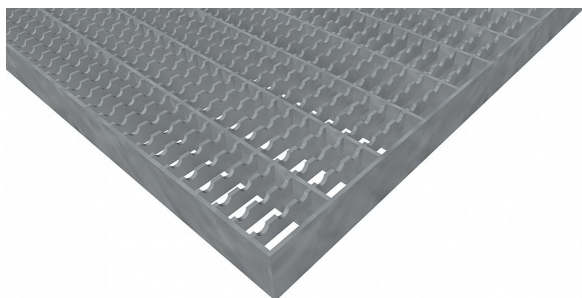

Podlahové rošty PR-33/11-30/2 - ocel-černá - protiskluz S3 - 1300x1000

» Mřížové pororošty » Lisované pororošty (PR) » oko 33/11 protiskluz S3

Popis

Lisované podlahové rošty s nosným páskem 30/2 mm, kde první údaj udává výšku a druhý sílu nosných pásků. Rozteč oka podlahového roštu je 33/11 mm, kde opět první údaj udává osovou rozteč nosných pásků a druhý údaj je pak osová rozteč nenosných prutů. Světlost oka je 31/9 mm.

Podlahový rošt je standardně lemovaný ze všech stran páskem o síle nosného pásku, v tomto případě se jedná o pásek 30/2.

Jako výrobní materiál je použita ocel DIN ST37.2 (S235JR nebo také ČSN 11373) bez povrchové úpravy.

Protiskluzové provedení podlahového roštu je na rozpěrných páscích (S3).

Nosná délka podlahového roštu je 1300 mm. Světlost vzdálenost podpor konstrukce pod podlahovým roštem by měla být 1240 mm, jelikož rošt by měl na každé straně nosné délky ležet 30 mm na konstrukci. Nenosná šířka podlahového roštu je 1000 mm.

Kód produktu	110.3311.0049
Nenosná šířka (mm)	1 000
Hmotnost	40,29 Kg
Obvyklá dostupnost	obvykle do 31-35 dnů

Lisovaný podlahový rošt (PR), 33/11 - rozteče nosných 33 mm / rozpěrných 11 mm, výška 30 mm, síla 2 mm, ocel S235JR (ST37.2 nebo také ČSN 11373) bez povrchové úpravy, protiskluz S3 - na rozpěrných páscích.