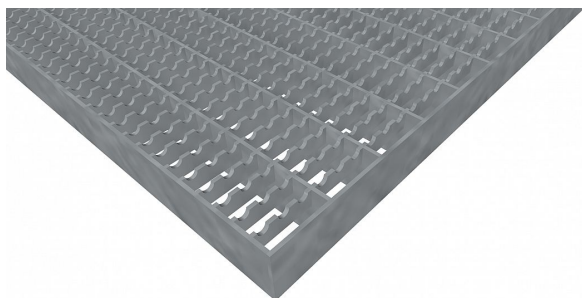

Podlahové rošty PR-33/11-30/2 - ocel-černá - protiskluz S3 - 1100x1000

» Mřížové pororošty » Lisované pororošty (PR) » oko 33/11 protiskluz S3

Popis

Lisované podlahové rošty s nosným páskem 30/2 mm, kde první údaj udává výšku a druhý sílu nosných pásků. Rozteč oka podlahového roštu je 33/11 mm, kde opět první údaj udává osovou rozteč nosných pásků a druhý údaj je pak osová rozteč nenosných prutů. Světlost oka je 31/9 mm.

Podlahový rošt je standardně lemovaný ze všech stran páskem o síle nosného pásku, v tomto případě se jedná o pásek 30/2.

Jako výrobní materiál je použita ocel DIN ST37.2 (S235JR nebo také ČSN 11373) bez povrchové úpravy.

Protiskluzové provedení podlahového roštu je na rozpěrných páscích (S3).

Nosná délka podlahového roštu je 1100 mm. Světlá vzdálenost podpor konstrukce pod podlahovým roštem by měla být 1040 mm, jelikož rošt by měl na každé straně nosné délky ležet 30 mm na konstrukci. Nenosná šířka podlahového roštu je 1000 mm.

Kód produktu	110.3311.0047
Nenosná šířka (mm)	1 000
Hmotnost	34,09 Kg
Obvyklá dostupnost	obvykle do 31-35 dnů

Lisovaný podlahový rošt (PR), 33/11 - rozteče nosných 33 mm / rozpěrných 11 mm, výška 30 mm, síla 2 mm, ocel S235JR (ST37.2 nebo také ČSN 11373) bez povrchové úpravy, protiskluz S3 - na rozpěrných páscích.