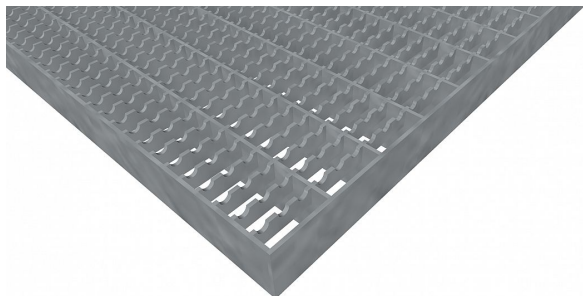

Podlahové rošty PR-33/11-30/2 - ocel-černá - protiskluz S3 - 1000x1000

» Mřížové pororošty » Lisované pororošty (PR) » oko 33/11 protiskluz S3

Popis

Lisované podlahové rošty s nosným páskem 30/2 mm, kde první údaj udává výšku a druhý sílu nosných pásků. Rozteč oka podlahového roštu je 33/11 mm, kde opět první údaj udává osovou rozteč nosných pásků a druhý údaj je pak osová rozteč nenosných prutů. Světlost oka je 31/9 mm.

Podlahový rošt je standardně lemovaný ze všech stran páskem o síle nosného pásku, v tomto případě se jedná o pásek 30/2.

Jako výrobní materiál je použita ocel DIN ST37.2 (S235JR nebo také ČSN 11373) bez povrchové úpravy.

Protiskluzové provedení podlahového roštu je na rozpěrných páscích (S3).

Nosná délka podlahového roštu je 1000 mm. Světlá vzdálenost podpor konstrukce pod podlahovým roštem by měla být 940 mm, jelikož rošt by měl na každé straně nosné délky ležet 30 mm na konstrukci. Nenosná šířka podlahového roštu je 1000 mm.

Kód produktu	110.3311.0046
Nenosná šířka (mm)	1 000
Hmotnost	30,99 Kg
Obvyklá dostupnost	obvykle do 31-35 dnů

Lisovaný podlahový rošt (PR), 33/11 - rozteče nosných 33 mm / rozpěrných 11 mm, výška 30 mm, síla 2 mm, ocel S235JR (ST37.2 nebo také ČSN 11373) bez povrchové úpravy, protiskluz S3 - na rozpěrných páscích.