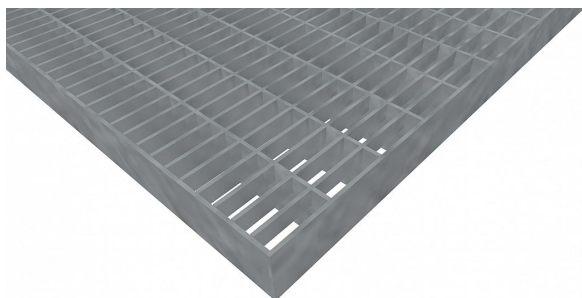

# Podlahové rošty PR-33/11-30/2 - ocel-černá - 800x1000 s T-lemem

» Mřížové pororošty » Lisované pororošty (PR) » oko 33/11

## Popis

Lisované podlahové rošty s nosným páskem 30/2 mm, kde první údaj udává výšku a druhý sílu nosných pásků. Rozteč oka roštu je 33/11 mm, kde opět první údaj udává osovou rozteč nosných pásků a druhý údaj je pak osová rozteč nenosných prutů. Světlost oka je 31/9 mm. Rošt je standardně lemovaný ze všech stran páskem o síle nosného pásku, v tomto případě se jedná o pásek 30/2.

Jako výrobní materiál je použita ocel DIN ST37.2 (S235JR nebo také ČSN 11373) bez povrchové úpravy.

Protiskluzové provedení roštu není realizováno.

Nosná délka podlahového roštu je 800 mm. Světlá vzdálenost podpor konstrukce pod roštem by měla být 740 mm, jelikož rošt by měl na každé straně nosné délky ležet 30 mm na konstrukci. Nenosná šířka podlahového roštu je 1000 mm.