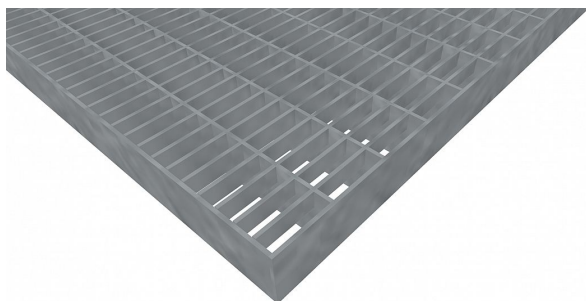

Podlahové rošty PR-33/11-30/2 - ocel-černá - 300x1000

» Mřížové pororošty » Lisované pororošty (PR) » oko 33/11

Popis

Lisované podlahové rošty s nosným páskem 30/2 mm, kde první údaj udává výšku a druhý sílu nosných pásků. Rozteč oka podlahového roštu je 33/11 mm, kde opět první údaj udává osovou rozteč nosných pásků a druhý údaj je pak osová rozteč nenosných prutů. Světlost oka je 31/9 mm.

Podlahový rošt je standardně lemovaný ze všech stran páskem o síle nosného pásku, v tomto případě se jedná o pásek 30/2.

Jako výrobní materiál je použita ocel DIN ST37.2 (S235JR nebo také ČSN 11373) bez povrchové úpravy.

Protiskuzové provedení podlahového roštu není realizováno.

Nosná délka podlahového roštu je 300 mm. Světla vzdálenost podpor konstrukce pod podlahovým roštem by měla být 240 mm, jelikož rošt by měl na každé straně nosné délky ležet 30 mm na konstrukci. Nenosná šířka podlahového roštu je 1000 mm.