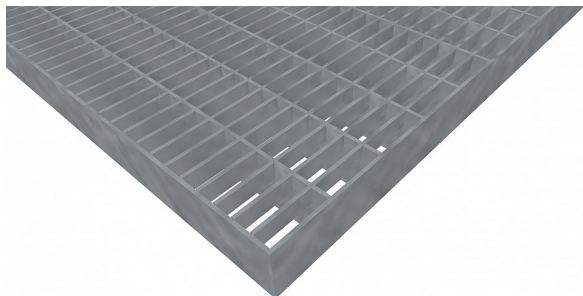

Podlahové rošty PR-33/11-30/2 - ocel-černá - 1500x1000

» Mřížové pororošty » Lisované pororošty (PR) » oko 33/11

Popis

Lisované podlahové rošty s nosným páskem 30/2 mm, kde první údaj udává výšku a druhý sílu nosných pásků. Rozteč oka podlahového roštu je 33/11 mm, kde opět první údaj udává osovou rozteč nosných pásků a druhý údaj je pak osová rozteč nenosných prutů. Světlost oka je 31/9 mm.

Podlahový rošt je standardně lemovaný ze všech stran páskem o síle nosného pásku, v tomto případě se jedná o pásek 30/2.

Jako výrobní materiál je použita ocel DIN ST37.2 (S235JR nebo také ČSN 11373) bez povrchové úpravy.

Protiskuzové provedení podlahového roštu není realizováno.

Nosná délka podlahového roštu je 1500 mm. Světla vzdálenost podpor konstrukce pod podlahovým roštem by měla být 1440 mm, jelikož rošt by měl na každé straně nosné délky ležet 30 mm na konstrukci. Nenosná šířka podlahového roštu je 1000 mm.

Dostupnost na hlavním skladě:

Na objednávku

Parametry

Kód produktu	110.3311.0017
Hmotnost	46,49 Kg
Typ výrobku	Svařovaný pororošt (SP)
Detail typu	33/11 - rozteče nosných 33 mm / rozpěrných 11 mm
Nosný pásek	výška 25 mm, síla 5 mm
Materiál	ocel S235 (1.0039 / ST37.2) - surová, černá (Sur)
Protiskluz	bez protiskluzu
Délka (mm)	1 500
Šířka (mm)	1 000
Obvyklá dostupnost	doprodej
Fv - rovnoměrné zatížení (Kg/m ²)	461,00
fv - průhyb při zatížení Fv (cm)	1,19
Fp - zatížení osamělým břemenem (Kg)	113,00
fp - průhyb při zatížení Fp (cm)	1,02
www	www.RODIF.cz/podlahove-rosty/lisovane-rosty-pr