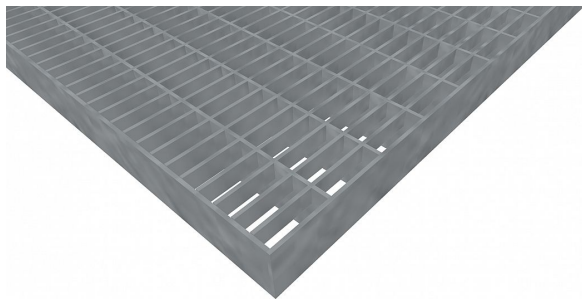

# Podlahové rošty PR-33/11-30/2 - ocel-černá - 1400x1000

» Mřížové pororošty » Lisované pororošty (PR) » oko 33/11

## Popis

**Lisované podlahové rošty** s nosným páskem 30/2 mm, kde první údaj udává výšku a druhý sílu nosných pásků. Rozteč oka podlahového roštu je 33/11 mm, kde opět první údaj udává osovou rozteč nosných pásků a druhý údaj je pak osová rozteč nenosných prutů. Světlost oka je 31/9 mm.

**Podlahový rošt** je standardně lemovaný ze všech stran páskem o síle nosného pásku, v tomto případě se jedná o pásek 30/2.

Jako výrobní materiál je použita ocel DIN ST37.2 (S235JR nebo také ČSN 11373) bez povrchové úpravy.

Protiskuzové provedení podlahového roštu není realizováno.

Nosná délka podlahového roštu je 1400 mm. Světla vzdálenost podpor konstrukce pod podlahovým roštem by měla být 1340 mm, jelikož rošt by měl na každé straně nosné délky ležet 30 mm na konstrukci. Nenosná šířka podlahového roštu je 1000 mm.