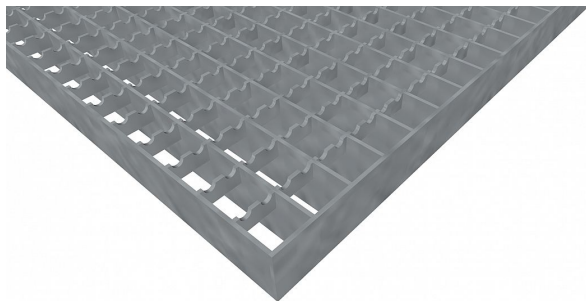

Podlahové rošty PR-22/22-30/3 - ocel-zinkovaná - protiskluz S3 - 400x1000

» Mřížové pororošty » Lisované pororošty (PR) » oko 22/22 protiskluz S3

Popis

Lisované podlahové rošty s nosným páskem 30/3 mm, kde první údaj udává výšku a druhý sílu nosných pásků. Rozteč oka podlahového roštu je 22/22 mm, kde opět první údaj udává osovou rozteč nosných pásků a druhý údaj je pak osová rozteč nenosných prutů. Světlost oka je 19/20 mm.

Podlahový rošt je standardně lemovaný ze všech stran páskem o síle nosného pásku, v tomto případě se jedná o pásek 30/3.

Jako výrobní materiál je použita ocel DIN ST37.2 (S235JR nebo také ČSN 11373) v povrchové úpravě žárovým zinkováním dle EN ISO 1461.

Protiskluzové provedení podlahového roštu je na rozpěrných páscích (S3).

Nosná délka podlahového roštu je 400 mm. Světlá vzdálenost podpor konstrukce pod podlahovým roštem by měla být 340 mm, jelikož rošt by měl na každé straně nosné délky ležet 30 mm na konstrukci. Nenosná šířka podlahového roštu je 1000 mm.

Dostupnost na hlavním skladě:

Na objednávku

Parametry

Kód produktu	110.2222.0192
Hmotnost	16,98 Kg
Typ výrobku	Lisovaný pororošt (PR)
Detail typu	22/22 - rozteče nosných 22 mm / rozpěrných 22 mm
Nosný pásek	výška 30 mm, síla 3 mm
Materiál	ocel S235 (1.0039 / ST37.2) - žárově zinkovaná (Zn)
Protiskluz	Protiskluz S3 - Rozpěrné pásky
Délka (mm)	400
Šířka (mm)	1 000
Obvyklá dostupnost	obvykle do 31-35 dnů
www	www.RODIF.cz/podlahove-rosty/lisovane-rosty-pr