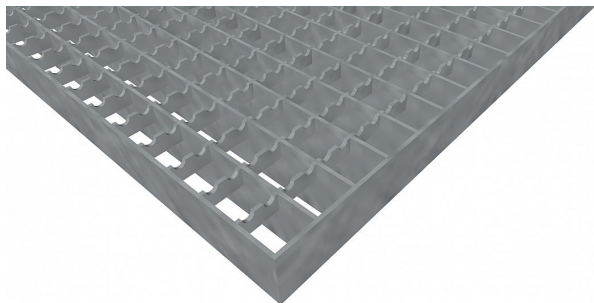

Podlahové rošty PR-22/22-30/3 - ocel-zinkovaná - protiskluz S3 - 300x1000

» Mřížové pororošty » Lisované pororošty (PR) » oko 22/22 protiskluz S3

Popis

Lisované podlahové rošty s nosným páskem 30/3 mm, kde první údaj udává výšku a druhý sílu nosných pásků. Rozteč oka podlahového roštu je 22/22 mm, kde opět první údaj udává osovou rozteč nosných pásků a druhý údaj je pak osová rozteč nenosných prutů. Světlost oka je 19/20 mm. Podlahový rošt je standardně lemovaný ze všech stran páskem o síle nosného pásku, v tomto případě se jedná o pásek 30/3. Jako výrobní materiál je použita ocel DIN ST37.2 (S235JR nebo také ČSN 11373) v povrchové úpravě žárovým zinkováním dle EN ISO 1461. Protiskluzové provedení podlahového roštu je na rozpěrných páscích (S3). Nosná délka podlahového roštu je 300 mm. Světlá vzdálenost podpor konstrukce pod podlahovým roštem by měla být 240 mm, jelikož rošt by měl na každé straně nosné délky ležet 30 mm na konstrukci. Nenosná šířka podlahového roštu je 1000 mm. Tyto podlahové rošty jsou vyrobeny dle normy DIN 24537-1 a splňují veškeré její požadavky. Podlahové rošty jsou vyrobeny ve standardní výrobní toleranci dle RAL-GZ 638. Více o normách a tolerancích naleznete na stránkách www.rodif.cz / normy

Kód produktu	110.2222.0191
Nosná délka (mm)	300 mm
Nenosná šířka (mm)	1 000 mm
Hmotnost	12,73 Kg
Obvyklá dostupnost	obvykle do 31-35 dnů
Záruka	záruka 24 měsíců (2 roky)

Lisovaný podlahový rošt (PR), 22/22 - rozteče nosných 22 mm / rozpěrných 22 mm, výška 30 mm, síla 3 mm, ocel S235JR (ST37.2 nebo také ČSN 11373) v povrchové úpravě žárovým zinkováním dle EN ISO 1461, protiskluz S3 - na rozpěrných páscích.