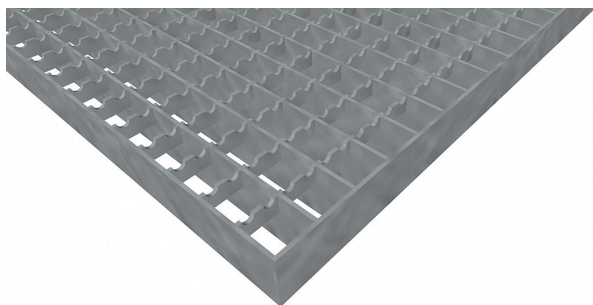

Podlahové rošty PR-22/22-30/3 - ocel-zinkovaná - protiskluz S3 - 300x1000

» Mřížové pororošty » Lisované pororošty (PR) » oko 22/22 protiskluz S3

Popis

Lisované podlahové rošty s nosným páskem 30/3 mm, kde první údaj udává výšku a druhý sílu nosných pásků. Rozteč oka podlahového roštu je 22/22 mm, kde opět první údaj udává osovou rozteč nosných pásků a druhý údaj je pak osová rozteč nenosných prutů. Světlost oka je 19/20 mm. Podlahový rošt je standardně lemovaný ze všech stran páskem o síle nosného pásku, v tomto případě se jedná o pásek 30/3. Jako výrobní materiál je použita ocel DIN ST37.2 (S235JR nebo také ČSN 11373) v povrchové úpravě žárovým zinkováním dle EN ISO 1461. Protiskluzové provedení podlahového roštu je na rozpěrných páscích (S3). Nosná délka podlahového roštu je 300 mm. Světla vzdálenost podpor konstrukce pod podlahovým roštem by měla být 240 mm, jelikož rošt by měl na každé straně nosné délky ležet 30 mm na konstrukci. Nenosná šířka podlahového roštu je 1000 mm. Tyto podlahové rošty jsou vyrobeny dle normy DIN 24537-1 a splňují veškeré její požadavky. Podlahové rošty jsou vyrobeny ve standardní výrobní toleranci dle RAL-GZ 638. Více o normách a tolerancích naleznete na stránkách www.rodif.cz / normy

Kód produktu	110.2222.0191
Nosná délka (mm)	300 mm
Nenosná šířka (mm)	1 000 mm
Hmotnost	12,73 Kg
Obvyklá dostupnost	obvykle do 31-35 dnů
Záruka	záruka 24 měsíců (2 roky)

Lisovaný podlahový rošt (PR), 22/22 - rozteče nosných 22 mm / rozpěrných 22 mm, výška 30 mm, síla 3 mm, ocel S235JR (ST37.2 nebo také ČSN 11373) v povrchové úpravě žárovým zinkováním dle EN ISO 1461, protiskluz S3 - na rozpěrných páscích.