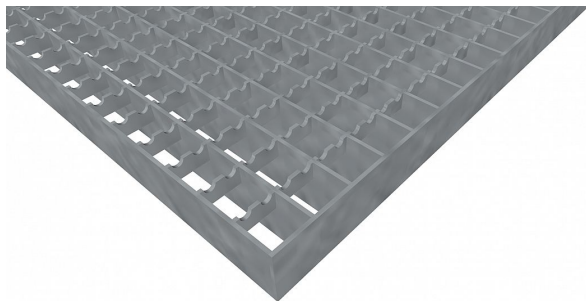

Podlahové rošty PR-22/22-30/3 - ocel-zinkovaná - protiskluz S3 - 250x1000

» Mřížové pororošty » Lisované pororošty (PR) » oko 22/22 protiskluz S3

Popis

Lisované podlahové rošty s nosným páskem 30/3 mm, kde první údaj udává výšku a druhý sílu nosných pásků. Rozteč oka podlahového roštu je 22/22 mm, kde opět první údaj udává osovou rozteč nosných pásků a druhý údaj je pak osová rozteč nenosných prutů. Světlost oka je 19/20 mm.

Podlahový rošt je standardně lemovaný ze všech stran páskem o síle nosného pásku, v tomto případě se jedná o pásek 30/3.

Jako výrobní materiál je použita ocel DIN ST37.2 (S235JR nebo také ČSN 11373) v povrchové úpravě žárovým zinkováním dle EN ISO 1461.

Protiskluzové provedení podlahového roštu je na rozpěrných páscích (S3).

Nosná délka podlahového roštu je 250 mm. Světla vzdálenost podpor konstrukce pod podlahovým roštem by měla být 190 mm, jelikož rošt by měl na každé straně nosné délky ležet 30 mm na konstrukci. Nenosná šířka podlahového roštu je 1000 mm.

Kód produktu	110.2222.0190
Nenosná šířka (mm)	1 000
Hmotnost	10,61 Kg
Obvyklá dostupnost	obvykle do 31-35 dnů

Lisovaný podlahový rošt (PR), 22/22 - rozteče nosných 22 mm / rozpěrných 22 mm, výška 30 mm, síla 3 mm, ocel S235JR (ST37.2 nebo také ČSN 11373) v povrchové úpravě žárovým zinkováním dle EN ISO 1461, protiskluz S3 - na rozpěrných páscích.