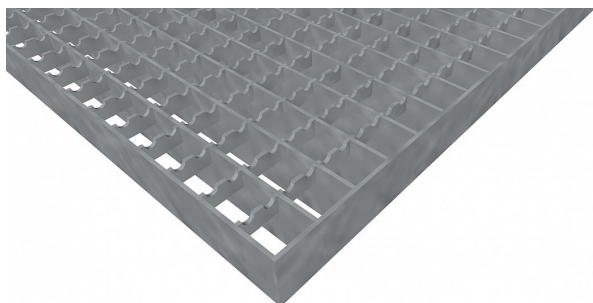

Podlahové rošty PR-22/22-30/3 - ocel-zinkovaná - protiskluz S3 - 250x1000

» Mřížové pororošty » Lisované pororošty (PR) » oko 22/22 protiskluz S3

Popis

Lisované podlahové rošty s nosným páskem 30/3 mm, kde první údaj udává výšku a druhý sílu nosných pásků. Rozteč oka podlahového roštu je 22/22 mm, kde opět první údaj udává osovou rozteč nosných pásků a druhý údaj je pak osová rozteč nenosných prutů. Světlost oka je 19/20 mm. Podlahový rošt je standardně lemovaný ze všech stran páskem o síle nosného pásku, v tomto případě se jedná o pásek 30/3. Jako výrobní materiál je použita ocel DIN ST37.2 (S235JR nebo také ČSN 11373) v povrchové úpravě žárovým zinkováním dle EN ISO 1461. Protiskluzové provedení podlahového roštu je na rozpěrných páscích (S3). Nosná délka podlahového roštu je 250 mm. Světla vzdálenost podpor konstrukce pod podlahovým roštem by měla být 190 mm, jelikož rošt by měl na každé straně nosné délky ležet 30 mm na konstrukci. Nenosná šířka podlahového roštu je 1000 mm. Tyto podlahové rošty jsou vyrobeny dle normy DIN 24537-1 a splňují veškeré její požadavky. Podlahové rošty jsou vyrobeny ve standardní výrobní toleranci dle RAL-GZ 638. Více o normách a tolerancích naleznete na stránkách www.rodif.cz / normy

Kód produktu	110.2222.0190
Nosná délka (mm)	250 mm
Nenosná šířka (mm)	1 000 mm
Hmotnost	10,61 Kg
Obvyklá dostupnost	obvykle do 31-35 dnů
Záruka	záruka 24 měsíců (2 roky)

Lisovaný podlahový rošt (PR), 22/22 - rozteče nosných 22 mm / rozpěrných 22 mm, výška 30 mm, síla 3 mm, ocel S235JR (ST37.2 nebo také ČSN 11373) v povrchové úpravě žárovým zinkováním dle EN ISO 1461, protiskluz S3 - na rozpěrných páscích.