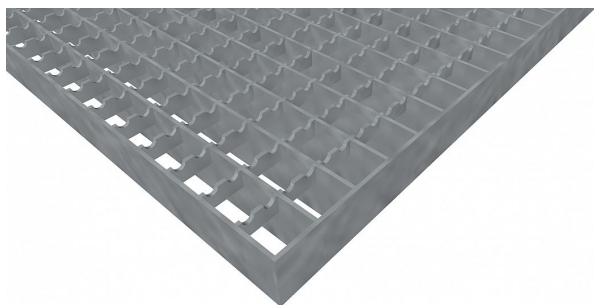

Podlahové rošty PR-22/22-30/3 - ocel-zinkovaná - protiskluz S3 - 250x1000

» Mřížové pororošty » Lisované pororošty (PR) » oko 22/22 protiskluz S3

Popis

Lisované podlahové rošty s nosným páskem 30/3 mm, kde první údaj udává výšku a druhý sílu nosných pásků. Rozteč oka podlahového roštu je 22/22 mm, kde opět první údaj udává osovou rozteč nosných pásků a druhý údaj je pak osová rozteč nenosných prutů. Světlost oka je 19/20 mm. Podlahový rošt je standardně lemovaný ze všech stran páskem o síle nosného pásku, v tomto případě se jedná o pásek 30/3. Jako výrobní materiál je použita ocel DIN ST37.2 (S235JR nebo také ČSN 11373) v povrchové úpravě žárovým zinkováním dle EN ISO 1461. Protiskluzové provedení podlahového roštu je na rozpěrných páscích (S3). Nosná délka podlahového roštu je 250 mm. Světla vzdálenost podpor konstrukce pod podlahovým roštem by měla být 190 mm, jelikož rošt by měl na každé straně nosné délky ležet 30 mm na konstrukci. Nenosná šířka podlahového roštu je 1000 mm. Tyto podlahové rošty jsou vyrobeny dle normy DIN 24537-1 a splňují veškeré její požadavky. Podlahové rošty jsou vyrobeny ve standardní výrobní toleranci dle RAL-GZ 638. Více o normách a tolerancích naleznete na stránkách www.rodif.cz / normy

Kód produktu	110.2222.0190
Nosná délka (mm)	250 mm
Nenosná šířka (mm)	1 000 mm
Hmotnost	10,61 Kg
Obvyklá dostupnost	obvykle do 31-35 dnů
Záruka	záruka 24 měsíců (2 roky)

Lisovaný podlahový rošt (PR), 22/22 - rozteče nosných 22 mm / rozpěrných 22 mm, výška 30 mm, síla 3 mm, ocel S235JR (ST37.2 nebo také ČSN 11373) v povrchové úpravě žárovým zinkováním dle EN ISO 1461, protiskluz S3 - na rozpěrných páscích.