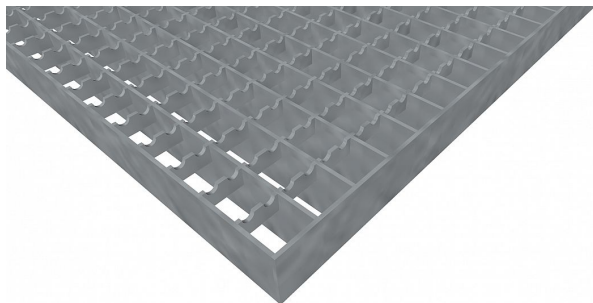

Podlahové rošty PR-22/22-30/3 - ocel-zinkovaná - protiskluz S3 - 250x1000

» Mřížové pororošty » Lisované pororošty (PR) » oko 22/22 protiskluz S3

Popis

Lisované podlahové rošty s nosným páskem 30/3 mm, kde první údaj udává výšku a druhý sílu nosných pásků. Rozteč oka podlahového roštu je 22/22 mm, kde opět první údaj udává osovou rozteč nosných pásků a druhý údaj je pak osová rozteč nenosných prutů. Světlost oka je 19/20 mm. Podlahový rošt je standardně lemovaný ze všech stran páskem o síle nosného pásku, v tomto případě se jedná o pásek 30/3. Jako výrobní materiál je použita ocel DIN ST37.2 (S235JR nebo také ČSN 11373) v povrchové úpravě žárovým zinkováním dle EN ISO 1461. Protiskluzové provedení podlahového roštu je na rozpěrných páscích (S3). Nosná délka podlahového roštu je 250 mm. Světla vzdálenost podpor konstrukce pod podlahovým roštem by měla být 190 mm, jelikož rošt by měl na každé straně nosné délky ležet 30 mm na konstrukci. Nenosná šířka podlahového roštu je 1000 mm. Tyto podlahové rošty jsou vyrobeny dle normy DIN 24537-1 a splňují veškeré její požadavky. Podlahové rošty jsou vyrobeny ve standardní výrobní toleranci dle RAL-GZ 638. Více o normách a tolerancích naleznete na stránkách www.rodif.cz / normy

Kód produktu	110.2222.0190
Nosná délka (mm)	250 mm
Nenosná šířka (mm)	1 000 mm
Hmotnost	10,61 Kg
Obvyklá dostupnost	obvykle do 31-35 dnů
Záruka	záruka 24 měsíců (2 roky)

Lisovaný podlahový rošt (PR), 22/22 - rozteče nosných 22 mm / rozpěrných 22 mm, výška 30 mm, síla 3 mm, ocel S235JR (ST37.2 nebo také ČSN 11373) v povrchové úpravě žárovým zinkováním dle EN ISO 1461, protiskluz S3 - na rozpěrných páscích.