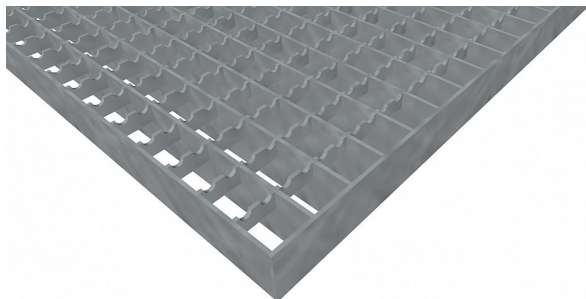

Podlahové rošty PR-22/22-30/3 - ocel-zinkovaná - protiskluz S3 - 200x1000

» Mřížové pororošty » Lisované pororošty (PR) » oko 22/22 protiskluz S3

Popis

Lisované podlahové rošty s nosným páskem 30/3 mm, kde první údaj udává výšku a druhý sílu nosných pásků. Rozteč oka podlahového roštu je 22/22 mm, kde opět první údaj udává osovou rozteč nosných pásků a druhý údaj je pak osová rozteč nenosných prutů. Světlost oka je 19/20 mm.

Podlahový rošt je standardně lemovaný ze všech stran páskem o síle nosného pásku, v tomto případě se jedná o pásek 30/3.

Jako výrobní materiál je použita ocel DIN ST37.2 (S235JR nebo také ČSN 11373) v povrchové úpravě žárovým zinkováním dle EN ISO 1461.

Protiskluzové provedení podlahového roštu je na rozpěrných páscích (S3).

Nosná délka podlahového roštu je 200 mm. Světla vzdálenost podpor konstrukce pod podlahovým roštem by měla být 140 mm, jelikož rošt by měl na každé straně nosné délky ležet 30 mm na konstrukci. Nenosná šířka podlahového roštu je 1000 mm.

Kód produktu	110.2222.0189
Nenosná šířka (mm)	1 000
Hmotnost	8,49 Kg
Obvyklá dostupnost	obvykle do 31-35 dnů

Lisovaný podlahový rošt (PR), 22/22 - rozteče nosných 22 mm / rozpěrných 22 mm, výška 30 mm, síla 3 mm, ocel S235JR (ST37.2 nebo také ČSN 11373) v povrchové úpravě žárovým zinkováním dle EN ISO 1461, protiskluz S3 - na rozpěrných páscích.