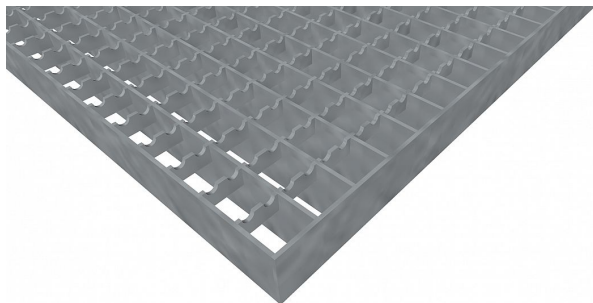

Podlahové rošty PR-22/22-30/3 - ocel-zinkovaná - protiskluz S3 - 200x1000

» Mřížové pororošty » Lisované pororošty (PR) » oko 22/22 protiskluz S3

Popis

Lisované podlahové rošty s nosným páskem 30/3 mm, kde první údaj udává výšku a druhý sílu nosných pásků. Rozteč oka podlahového roštu je 22/22 mm, kde opět první údaj udává osovou rozteč nosných pásků a druhý údaj je pak osová rozteč nenosných prutů. Světlost oka je 19/20 mm. Podlahový rošt je standardně lemovaný ze všech stran páskem o síle nosného pásku, v tomto případě se jedná o pásek 30/3. Jako výrobní materiál je použita ocel DIN ST37.2 (S235JR nebo také ČSN 11373) v povrchové úpravě žárovým zinkováním dle EN ISO 1461. Protiskluzové provedení podlahového roštu je na rozpěrných páscích (S3). Nosná délka podlahového roštu je 200 mm. Světla vzdálenost podpor konstrukce pod podlahovým roštem by měla být 140 mm, jelikož rošt by měl na každé straně nosné délky ležet 30 mm na konstrukci. Nenosná šířka podlahového roštu je 1000 mm. Tyto podlahové rošty jsou vyrobeny dle normy DIN 24537-1 a splňují veškeré její požadavky. Podlahové rošty jsou vyrobeny ve standardní výrobní toleranci dle RAL-GZ 638. Více o normách a tolerancích naleznete na stránkách www.rodif.cz / normy

Kód produktu	110.2222.0189
Nosná délka (mm)	200 mm
Nenosná šířka (mm)	1 000 mm
Hmotnost	8,49 Kg
Obvyklá dostupnost	obvykle do 31-35 dnů
Záruka	záruka 24 měsíců (2 roky)

Lisovaný podlahový rošt (PR), 22/22 - rozteče nosných 22 mm / rozpěrných 22 mm, výška 30 mm, síla 3 mm, ocel S235JR (ST37.2 nebo také ČSN 11373) v povrchové úpravě žárovým zinkováním dle EN ISO 1461, protiskluz S3 - na rozpěrných páscích.