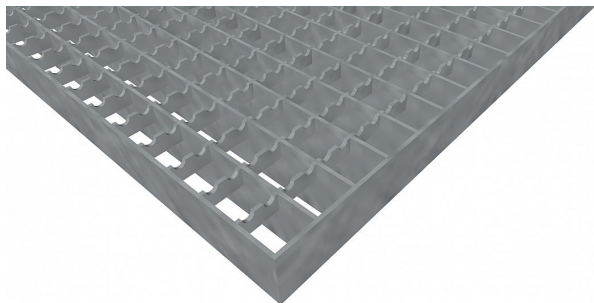

Podlahové rošty PR-22/22-30/3 - ocel-zinkovaná - protiskluz S3 - 200x1000

» Mřížové pororošty » Lisované pororošty (PR) » oko 22/22 protiskluz S3

Popis

Lisované podlahové rošty s nosným páskem 30/3 mm, kde první údaj udává výšku a druhý sílu nosných pásků. Rozteč oka podlahového roštu je 22/22 mm, kde opět první údaj udává osovou rozteč nosných pásků a druhý údaj je pak osová rozteč nenosných prutů. Světlost oka je 19/20 mm. Podlahový rošt je standardně lemovaný ze všech stran páskem o síle nosného pásku, v tomto případě se jedná o pásek 30/3. Jako výrobní materiál je použita ocel DIN ST37.2 (S235JR nebo také ČSN 11373) v povrchové úpravě žárovým zinkováním dle EN ISO 1461. Protiskluzové provedení podlahového roštu je na rozpěrných páscích (S3). Nosná délka podlahového roštu je 200 mm. Světla vzdálenost podpor konstrukce pod podlahovým roštem by měla být 140 mm, jelikož rošt by měl na každé straně nosné délky ležet 30 mm na konstrukci. Nenosná šířka podlahového roštu je 1000 mm. Tyto podlahové rošty jsou vyrobeny dle normy DIN 24537-1 a splňují veškeré její požadavky. Podlahové rošty jsou vyrobeny ve standardní výrobní toleranci dle RAL-GZ 638. Více o normách a tolerancích naleznete na stránkách www.rodif.cz / normy

Kód produktu	110.2222.0189
Nosná délka (mm)	200 mm
Nenosná šířka (mm)	1 000 mm
Hmotnost	8,49 Kg
Obvyklá dostupnost	obvykle do 31-35 dnů
Záruka	záruka 24 měsíců (2 roky)

Lisovaný podlahový rošt (PR), 22/22 - rozteče nosných 22 mm / rozpěrných 22 mm, výška 30 mm, síla 3 mm, ocel S235JR (ST37.2 nebo také ČSN 11373) v povrchové úpravě žárovým zinkováním dle EN ISO 1461, protiskluz S3 - na rozpěrných páscích.