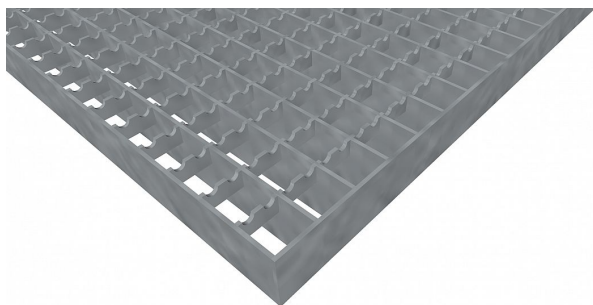

Podlahové rošty PR-22/22-30/3 - ocel-zinkovaná - protiskluz S3 - 150x1000

» Mřížové pororošty » Lisované pororošty (PR) » oko 22/22 protiskluz S3

Popis

Lisované podlahové rošty s nosným páskem 30/3 mm, kde první údaj udává výšku a druhý sílu nosných pásků. Rozteč oka podlahového roštu je 22/22 mm, kde opět první údaj udává osovou rozteč nosných pásků a druhý údaj je pak osová rozteč nenosných prutů. Světlost oka je 19/20 mm. Podlahový rošt je standardně lemovaný ze všech stran páskem o síle nosného pásku, v tomto případě se jedná o pásek 30/3. Jako výrobní materiál je použita ocel DIN ST37.2 (S235JR nebo také ČSN 11373) v povrchové úpravě žárovým zinkováním dle EN ISO 1461. Protiskluzové provedení podlahového roštu je na rozpěrných páscích (S3). Nosná délka podlahového roštu je 150 mm. Světla vzdálenost podpor konstrukce pod podlahovým roštem by měla být 90 mm, jelikož rošt by měl na každé straně nosné délky ležet 30 mm na konstrukci. Nenosná šířka podlahového roštu je 1000 mm. Tyto podlahové rošty jsou vyrobeny dle normy DIN 24537-1 a splňují veškeré její požadavky. Podlahové rošty jsou vyrobeny ve standardní výrobní toleranci dle RAL-GZ 638. Více o normách a tolerancích naleznete na stránkách www.rodif.cz / normy

Kód produktu	110.2222.0188
Nosná délka (mm)	150 mm
Nenosná šířka (mm)	1 000 mm
Hmotnost	6,37 Kg
Obvyklá dostupnost	obvykle do 31-35 dnů
Záruka	záruka 24 měsíců (2 roky)

Lisovaný podlahový rošt (PR), 22/22 - rozteče nosných 22 mm / rozpěrných 22 mm, výška 30 mm, síla 3 mm, ocel S235JR (ST37.2 nebo také ČSN 11373) v povrchové úpravě žárovým zinkováním dle EN ISO 1461, protiskluz S3 - na rozpěrných páscích.