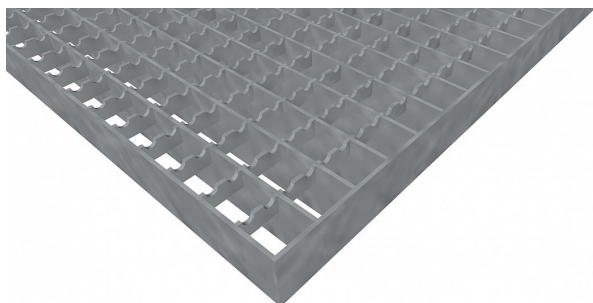

Podlahové rošty PR-22/22-30/3 - ocel-zinkovaná - protiskluz S3 - 150x1000

» Mřížové pororošty » Lisované pororošty (PR) » oko 22/22 protiskluz S3

Popis

Lisované podlahové rošty s nosným páskem 30/3 mm, kde první údaj udává výšku a druhý sílu nosných pásků. Rozteč oka podlahového roštu je 22/22 mm, kde opět první údaj udává osovou rozteč nosných pásků a druhý údaj je pak osová rozteč nenosných prutů. Světlost oka je 19/20 mm. Podlahový rošt je standardně lemovaný ze všech stran páskem o síle nosného pásku, v tomto případě se jedná o pásek 30/3. Jako výrobní materiál je použita ocel DIN ST37.2 (S235JR nebo také ČSN 11373) v povrchové úpravě žárovým zinkováním dle EN ISO 1461. Protiskluzové provedení podlahového roštu je na rozpěrných páscích (S3). Nosná délka podlahového roštu je 150 mm. Světla vzdálenost podpor konstrukce pod podlahovým roštem by měla být 90 mm, jelikož rošt by měl na každé straně nosné délky ležet 30 mm na konstrukci. Nenosná šířka podlahového roštu je 1000 mm. Tyto podlahové rošty jsou vyrobeny dle normy DIN 24537-1 a splňují veškeré její požadavky. Podlahové rošty jsou vyrobeny ve standardní výrobní toleranci dle RAL-GZ 638. Více o normách a tolerancích naleznete na stránkách www.rodif.cz / normy

Kód produktu	110.2222.0188
Nosná délka (mm)	150 mm
Nenosná šířka (mm)	1 000 mm
Hmotnost	6,37 Kg
Obvyklá dostupnost	obvykle do 31-35 dnů
Záruka	záruka 24 měsíců (2 roky)

Lisovaný podlahový rošt (PR), 22/22 - rozteče nosných 22 mm / rozpěrných 22 mm, výška 30 mm, síla 3 mm, ocel S235JR (ST37.2 nebo také ČSN 11373) v povrchové úpravě žárovým zinkováním dle EN ISO 1461, protiskluz S3 - na rozpěrných páscích.