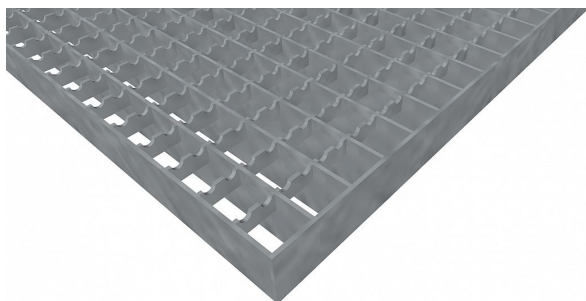

Podlahové rošty PR-22/22-30/3 - ocel-zinkovaná - protiskluz S3 - 150x1000

» Mřížové pororošty » Lisované pororošty (PR) » oko 22/22 protiskluz S3

Popis

Lisované podlahové rošty s nosným páskem 30/3 mm, kde první údaj udává výšku a druhý sílu nosných pásků. Rozteč oka podlahového roštu je 22/22 mm, kde opět první údaj udává osovou rozteč nosných pásků a druhý údaj je pak osová rozteč nenosných prutů. Světlost oka je 19/20 mm.

Podlahový rošt je standardně lemovaný ze všech stran páskem o síle nosného pásku, v tomto případě se jedná o pásek 30/3.

Jako výrobní materiál je použita ocel DIN ST37.2 (S235JR nebo také ČSN 11373) v povrchové úpravě žárovým zinkováním dle EN ISO 1461.

Protiskluzové provedení podlahového roštu je na rozpěrných páscích (S3).

Nosná délka podlahového roštu je 150 mm. Světla vzdálenost podpor konstrukce pod podlahovým roštem by měla být 90 mm, jelikož rošt by měl na každé straně nosné délky ležet 30 mm na konstrukci. Nenosná šířka podlahového roštu je 1000 mm.

Kód produktu	110.2222.0188
Nenosná šířka (mm)	1 000
Hmotnost	6,37 Kg
Obvyklá dostupnost	obvykle do 31-35 dnů

Lisovaný podlahový rošt (PR), 22/22 - rozteče nosných 22 mm / rozpěrných 22 mm, výška 30 mm, síla 3 mm, ocel S235JR (ST37.2 nebo také ČSN 11373) v povrchové úpravě žárovým zinkováním dle EN ISO 1461, protiskluz S3 - na rozpěrných páscích.