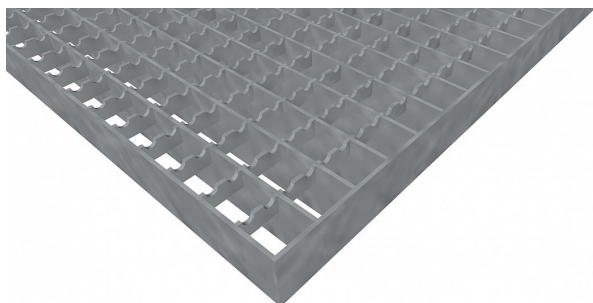

# Podlahové rošty PR-22/22-30/3 - ocel-zinkovaná - protiskluz S3 - 150x1000

» Mřížové pororošty » Lisované pororošty (PR) » oko 22/22 protiskluz S3

## Popis

Lisované podlahové rošty s nosným páskem 30/3 mm, kde první údaj udává výšku a druhý sílu nosných pásků. Rozteč oka podlahového roštu je 22/22 mm, kde opět první údaj udává osovou rozteč nosných pásků a druhý údaj je pak osová rozteč nenosných prutů. Světlost oka je 19/20 mm. Podlahový rošt je standardně lemovaný ze všech stran páskem o síle nosného pásku, v tomto případě se jedná o pásek 30/3. Jako výrobní materiál je použita ocel DIN ST37.2 (S235JR nebo také ČSN 11373) v povrchové úpravě žárovým zinkováním dle EN ISO 1461. Protiskluzové provedení podlahového roštu je na rozpěrných páscích ( S3 ). Nosná délka podlahového roštu je 150 mm. Světla vzdálenost podpor konstrukce pod podlahovým roštem by měla být 90 mm, jelikož rošt by měl na každé straně nosné délky ležet 30 mm na konstrukci. Nenosná šířka podlahového roštu je 1000 mm. Tyto podlahové rošty jsou vyrobeny dle normy DIN 24537-1 a splňují veškeré její požadavky. Podlahové rošty jsou vyrobeny ve standardní výrobní toleranci dle RAL-GZ 638. Více o normách a tolerancích naleznete na stránkách [www.rodif.cz](http://www.rodif.cz) / normy

Kód produktu	110.2222.0188
Nosná délka (mm)	150 mm
Nenosná šířka (mm)	1 000 mm
Hmotnost	6,37 Kg
Obvyklá dostupnost	obvykle do 31-35 dnů
Záruka	záruka 24 měsíců (2 roky)

Lisovaný podlahový rošt (PR), 22/22 - rozteče nosných 22 mm / rozpěrných 22 mm, výška 30 mm, síla 3 mm, ocel S235JR (ST37.2 nebo také ČSN 11373) v povrchové úpravě žárovým zinkováním dle EN ISO 1461, protiskluz S3 - na rozpěrných páscích.