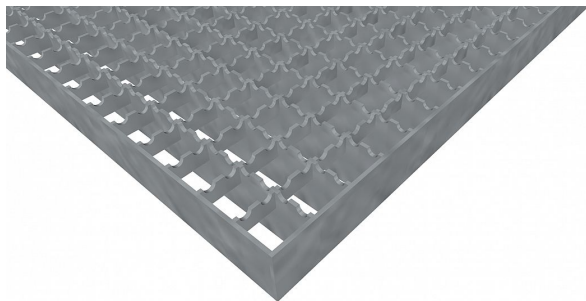

Podlahové rošty PR-22/22-30/3 - ocel-zinkovaná - protiskluz S2 - 400x1000

» Mřížové pororošty » Lisované pororošty (PR) » oko 22/22 protiskluz S2

Popis

Lisované podlahové rošty s nosným páskem 30/3 mm, kde první údaj udává výšku a druhý sílu nosných pásků. Rozteč oka podlahového roštu je 22/22 mm, kde opět první údaj udává osovou rozteč nosných pásků a druhý údaj je pak osová rozteč nenosných prutů. Světlost oka je 19/20 mm.

Podlahový rošt je standardně lemovaný ze všech stran páskem o síle nosného pásku, v tomto případě se jedná o pásek 30/3.

Jako výrobní materiál je použita ocel DIN ST37.2 (S235JR nebo také ČSN 11373) v povrchové úpravě žárovým zinkováním dle EN ISO 1461.

Protiskluzové provedení podlahového roštu je na nosných i rozpěrných páscích (S2).

Nosná délka podlahového roštu je 400 mm. Světla vzdálenost podpor konstrukce pod podlahovým roštem by měla být 340 mm, jelikož rošt by měl na každé straně nosné délky ležet 30 mm na konstrukci. Nenosná šířka podlahového roštu je 1000 mm.

Kód produktu	110.2222.0175
Nenosná šířka (mm)	1 000
Hmotnost	16,98 Kg
Obvyklá dostupnost	obvykle do 31-35 dnů

Lisovaný podlahový rošt (PR), 22/22 - rozteče nosných 22 mm / rozpěrných 22 mm, výška 30 mm, síla 3 mm, ocel S235JR (ST37.2 nebo také ČSN 11373) v povrchové úpravě žárovým zinkováním dle EN ISO 1461, protiskluz S2 - na nosných i rozpěrných páscích.