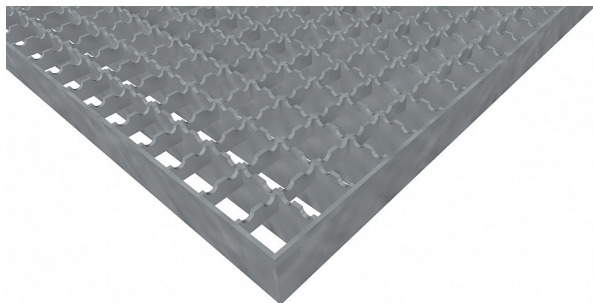

# Podlahové rošty PR-22/22-30/3 - ocel-zinkovaná - protiskluz S2 - 300x1000

» Mřížové pororošty » Lisované pororošty (PR) » oko 22/22 protiskluz S2

## Popis

Lisované podlahové rošty s nosným páskem 30/3 mm, kde první údaj udává výšku a druhý sílu nosných pásků. Rozteč oka podlahového roštu je 22/22 mm, kde opět první údaj udává osovou rozteč nosných pásků a druhý údaj je pak osová rozteč nenosných prutů. Světlost oka je 19/20 mm. Podlahový rošt je standardně lemovaný ze všech stran páskem o síle nosného pásku, v tomto případě se jedná o pásek 30/3. Jako výrobní materiál je použita ocel DIN ST37.2 (S235JR nebo také ČSN 11373) v povrchové úpravě žárovým zinkováním dle EN ISO 1461. Protiskluzové provedení podlahového roštu je na nosných i rozpěrných páscích ( S2 ). Nosná délka podlahového roštu je 300 mm. Světla vzdálenost podpor konstrukce pod podlahovým roštem by měla být 240 mm, jelikož rošt by měl na každé straně nosné délky ležet 30 mm na konstrukci. Nenosná šířka podlahového roštu je 1000 mm. Tyto podlahové rošty jsou vyrobeny dle normy DIN 24537-1 a splňují veškeré její požadavky. Podlahové rošty jsou vyrobeny ve standardní výrobní toleranci dle RAL-GZ 638. Více o normách a tolerancích naleznete na stránkách [www.rodif.cz](http://www.rodif.cz) / normy

Kód produktu	110.2222.0174
Nosná délka (mm)	300 mm
Nenosná šířka (mm)	1 000 mm
Hmotnost	12,73 Kg
Obvyklá dostupnost	obvykle do 31-35 dnů
Záruka	záruka 24 měsíců (2 roky)

Lisovaný podlahový rošt (PR), 22/22 - rozteče nosných 22 mm / rozpěrných 22 mm, výška 30 mm, síla 3 mm, ocel S235JR (ST37.2 nebo také ČSN 11373) v povrchové úpravě žárovým zinkováním dle EN ISO 1461, protiskluz S2 - na nosných i rozpěrných páscích.