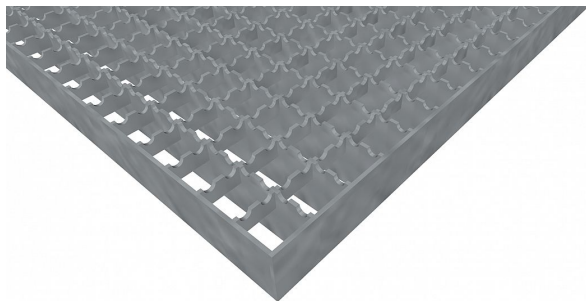

Podlahové rošty PR-22/22-30/3 - ocel-zinkovaná - protiskluz S2 - 300x1000

» Mřížové pororošty » Lisované pororošty (PR) » oko 22/22 protiskluz S2

Popis

Lisované podlahové rošty s nosným páskem 30/3 mm, kde první údaj udává výšku a druhý sílu nosných pásků. Rozteč oka podlahového roštu je 22/22 mm, kde opět první údaj udává osovou rozteč nosných pásků a druhý údaj je pak osová rozteč nenosných prutů. Světlost oka je 19/20 mm.

Podlahový rošt je standardně lemovaný ze všech stran páskem o síle nosného pásku, v tomto případě se jedná o pásek 30/3.

Jako výrobní materiál je použita ocel DIN ST37.2 (S235JR nebo také ČSN 11373) v povrchové úpravě žárovým zinkováním dle EN ISO 1461.

Protiskluzové provedení podlahového roštu je na nosných i rozpěrných páscích (S2).

Nosná délka podlahového roštu je 300 mm. Světla vzdálenost podpor konstrukce pod podlahovým roštem by měla být 240 mm, jelikož rošt by měl na každé straně nosné délky ležet 30 mm na konstrukci. Nenosná šířka podlahového roštu je 1000 mm.

Kód produktu	110.2222.0174
Nenosná šířka (mm)	1 000
Hmotnost	12,73 Kg
Obvyklá dostupnost	obvykle do 31-35 dnů

Lisovaný podlahový rošt (PR), 22/22 - rozteče nosných 22 mm / rozpěrných 22 mm, výška 30 mm, síla 3 mm, ocel S235JR (ST37.2 nebo také ČSN 11373) v povrchové úpravě žárovým zinkováním dle EN ISO 1461, protiskluz S2 - na nosných i rozpěrných páscích.