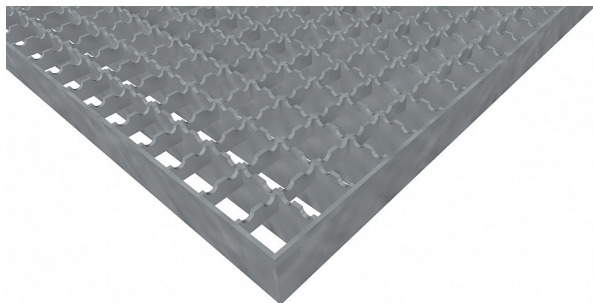

Podlahové rošty PR-22/22-30/3 - ocel-zinkovaná - protiskluz S2 - 250x1000

» Mřížové pororošty » Lisované pororošty (PR) » oko 22/22 protiskluz S2

Popis

Lisované podlahové rošty s nosným páskem 30/3 mm, kde první údaj udává výšku a druhý sílu nosných pásků. Rozteč oka podlahového roštu je 22/22 mm, kde opět první údaj udává osovou rozteč nosných pásků a druhý údaj je pak osová rozteč nenosných prutů. Světlost oka je 19/20 mm. Podlahový rošt je standardně lemovaný ze všech stran páskem o síle nosného pásku, v tomto případě se jedná o pásek 30/3. Jako výrobní materiál je použita ocel DIN ST37.2 (S235JR nebo také ČSN 11373) v povrchové úpravě žárovým zinkováním dle EN ISO 1461. Protiskluzové provedení podlahového roštu je na nosných i rozpěrných páscích (S2). Nosná délka podlahového roštu je 250 mm. Světla vzdálenost podpor konstrukce pod podlahovým roštem by měla být 190 mm, jelikož rošt by měl na každé straně nosné délky ležet 30 mm na konstrukci. Nenosná šířka podlahového roštu je 1000 mm. Tyto podlahové rošty jsou vyrobeny dle normy DIN 24537-1 a splňují veškeré její požadavky. Podlahové rošty jsou vyrobeny ve standardní výrobní toleranci dle RAL-GZ 638. Více o normách a tolerancích naleznete na stránkách www.rodif.cz / normy

Kód produktu	110.2222.0173
Nosná délka (mm)	250 mm
Nenosná šířka (mm)	1 000 mm
Hmotnost	10,61 Kg
Obvyklá dostupnost	obvykle do 31-35 dnů
Záruka	záruka 24 měsíců (2 roky)

Lisovaný podlahový rošt (PR), 22/22 - rozteče nosných 22 mm / rozpěrných 22 mm, výška 30 mm, síla 3 mm, ocel S235JR (ST37.2 nebo také ČSN 11373) v povrchové úpravě žárovým zinkováním dle EN ISO 1461, protiskluz S2 - na nosných i rozpěrných páscích.