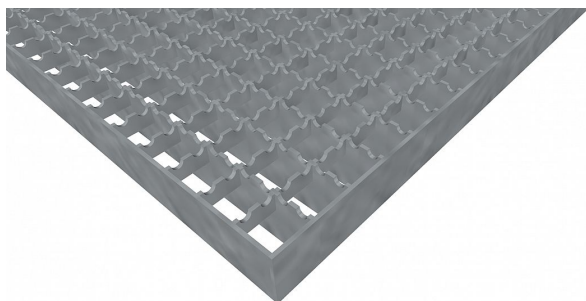

Podlahové rošty PR-22/22-30/3 - ocel-zinkovaná - protiskluz S2 - 250x1000

» Mřížové pororošty » Lisované pororošty (PR) » oko 22/22 protiskluz S2

Popis

Lisované podlahové rošty s nosným páskem 30/3 mm, kde první údaj udává výšku a druhý sílu nosných pásků. Rozteč oka podlahového roštu je 22/22 mm, kde opět první údaj udává osovou rozteč nosných pásků a druhý údaj je pak osová rozteč nenosných prutů. Světlost oka je 19/20 mm.

Podlahový rošt je standardně lemovaný ze všech stran páskem o síle nosného pásku, v tomto případě se jedná o pásek 30/3.

Jako výrobní materiál je použita ocel DIN ST37.2 (S235JR nebo také ČSN 11373) v povrchové úpravě žárovým zinkováním dle EN ISO 1461.

Protiskluzové provedení podlahového roštu je na nosných i rozpěrných páscích (S2).

Nosná délka podlahového roštu je 250 mm. Světla vzdálenost podpor konstrukce pod podlahovým roštem by měla být 190 mm, jelikož rošt by měl na každé straně nosné délky ležet 30 mm na konstrukci. Nenosná šířka podlahového roštu je 1000 mm.

www.rodif.cz/normy

Kód produktu	110.2222.0173
Nenosná šířka (mm)	1 000
Hmotnost	10,61 Kg
Obvyklá dostupnost	obvykle do 31-35 dnů

Lisovaný podlahový rošt (PR), 22/22 - rozteče nosných 22 mm / rozpěrných 22 mm, výška 30 mm, síla 3 mm, ocel S235JR (ST37.2 nebo také ČSN 11373) v povrchové úpravě žárovým zinkováním dle EN ISO 1461, protiskluz S2 - na nosných i rozpěrných páscích.