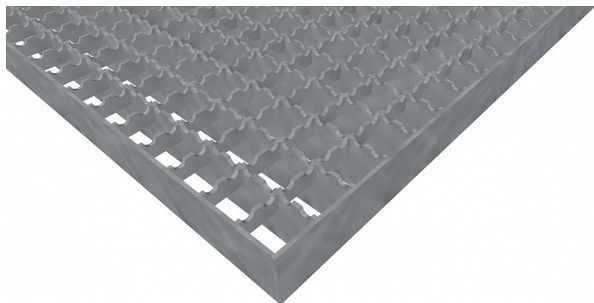

# Podlahové rošty PR-22/22-30/3 - ocel-zinkovaná - protiskluz S2 - 200x1000

» Mřížové pororošty » Lisované pororošty (PR) » oko 22/22 protiskluz S2

## Popis

Lisované podlahové rošty s nosným páskem 30/3 mm, kde první údaj udává výšku a druhý sílu nosných pásků. Rozteč oka podlahového roštu je 22/22 mm, kde opět první údaj udává osovou rozteč nosných pásků a druhý údaj je pak osová rozteč nenosných prutů. Světlost oka je 19/20 mm. Podlahový rošt je standardně lemovaný ze všech stran páskem o síle nosného pásku, v tomto případě se jedná o pásek 30/3. Jako výrobní materiál je použita ocel DIN ST37.2 (S235JR nebo také ČSN 11373) v povrchové úpravě žárovým zinkováním dle EN ISO 1461. Protiskluzové provedení podlahového roštu je na nosných i rozpěrných páscích ( S2 ). Nosná délka podlahového roštu je 200 mm. Světlá vzdálenost podpor konstrukce pod podlahovým roštem by měla být 140 mm, jelikož rošt by měl na každé straně nosné délky ležet 30 mm na konstrukci. Nenosná šířka podlahového roštu je 1000 mm. Tyto podlahové rošty jsou vyrobeny dle normy DIN 24537-1 a splňují veškeré její požadavky. Podlahové rošty jsou vyrobeny ve standardní výrobní toleranci dle RAL-GZ 638. Více o normách a tolerancích naleznete na stránkách [www.rodif.cz](http://www.rodif.cz) / normy

Kód produktu	110.2222.0172
Nosná délka (mm)	200 mm
Nenosná šířka (mm)	1 000 mm
Hmotnost	8,49 Kg
Obvyklá dostupnost	obvykle do 31-35 dnů
Záruka	záruka 24 měsíců (2 roky)

Lisovaný podlahový rošt (PR), 22/22 - rozteče nosných 22 mm / rozpěrných 22 mm, výška 30 mm, síla 3 mm, ocel S235JR (ST37.2 nebo také ČSN 11373) v povrchové úpravě žárovým zinkováním dle EN ISO 1461, protiskluz S2 - na nosných i rozpěrných páscích.