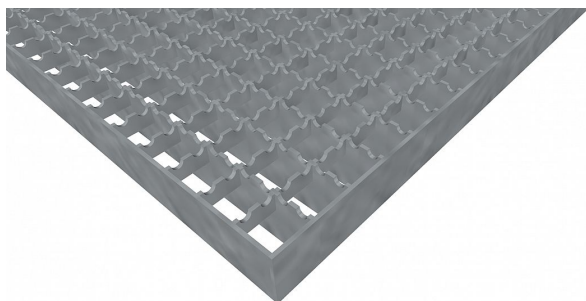

# Podlahové rošty PR-22/22-30/3 - ocel-zinkovaná - protiskluz S2 - 200x1000

» Mřížové pororošty » Lisované pororošty (PR) » oko 22/22 protiskluz S2

## Popis

**Lisované podlahové rošty** s nosným páskem 30/3 mm, kde první údaj udává výšku a druhý sílu nosných pásků. Rozteč oka podlahového roštu je 22/22 mm, kde opět první údaj udává osovou rozteč nosných pásků a druhý údaj je pak osová rozteč nenosných prutů. Světlost oka je 19/20 mm.

**Podlahový rošt** je standardně lemovaný ze všech stran páskem o síle nosného pásku, v tomto případě se jedná o pásek 30/3.

Jako výrobní materiál je použita ocel DIN ST37.2 (S235JR nebo také ČSN 11373) v povrchové úpravě žárovým zinkováním dle EN ISO 1461.

Protiskluzové provedení podlahového roštu je na nosných i rozpěrných páscích ( S2 ).

Nosná délka podlahového roštu je 200 mm. Světlá vzdálenost podpor konstrukce pod podlahovým roštem by měla být 140 mm, jelikož rošt by měl na každé straně nosné délky ležet 30 mm na konstrukci. Nenosná šířka podlahového roštu je 1000 mm.