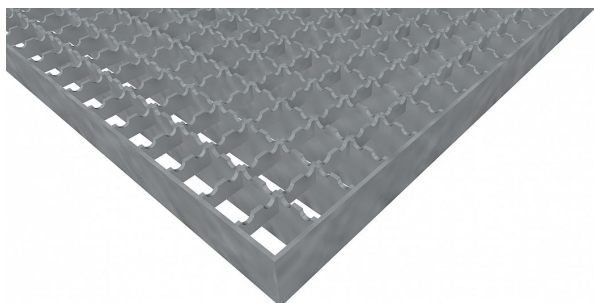

# Podlahové rošty PR-22/22-30/3 - ocel-zinkovaná - protiskluz S2 - 150x1000

» Mřížové pororošty » Lisované pororošty (PR) » oko 22/22 protiskluz S2

## Popis

Lisované podlahové rošty s nosným páskem 30/3 mm, kde první údaj udává výšku a druhý sílu nosných pásků. Rozteč oka podlahového roštu je 22/22 mm, kde opět první údaj udává osovou rozteč nosných pásků a druhý údaj je pak osová rozteč nenosných prutů. Světlost oka je 19/20 mm. Podlahový rošt je standardně lemovaný ze všech stran páskem o síle nosného pásku, v tomto případě se jedná o pásek 30/3. Jako výrobní materiál je použita ocel DIN ST37.2 (S235JR nebo také ČSN 11373) v povrchové úpravě žárovým zinkováním dle EN ISO 1461. Protiskluzové provedení podlahového roštu je na nosných i rozpěrných páscích ( S2 ). Nosná délka podlahového roštu je 150 mm. Světlá vzdálenost podpor konstrukce pod podlahovým roštem by měla být 90 mm, jelikož rošt by měl na každé straně nosné délky ležet 30 mm na konstrukci. Nenosná šířka podlahového roštu je 1000 mm. Tyto podlahové rošty jsou vyrobeny dle normy DIN 24537-1 a splňují veškeré její požadavky. Podlahové rošty jsou vyrobeny ve standardní výrobní toleranci dle RAL-GZ 638. Více o normách a tolerancích naleznete na stránkách [www.rodif.cz](http://www.rodif.cz) / normy

Kód produktu	110.2222.0171
Nosná délka (mm)	150 mm
Nenosná šířka (mm)	1 000 mm
Hmotnost	6,37 Kg
Obvyklá dostupnost	obvykle do 31-35 dnů
Záruka	záruka 24 měsíců (2 roky)

Lisovaný podlahový rošt (PR), 22/22 - rozteče nosných 22 mm / rozpěrných 22 mm, výška 30 mm, síla 3 mm, ocel S235JR (ST37.2 nebo také ČSN 11373) v povrchové úpravě žárovým zinkováním dle EN ISO 1461, protiskluz S2 - na nosných i rozpěrných páscích.