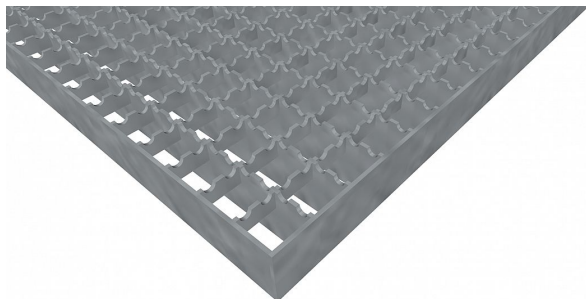

Podlahové rošty PR-22/22-30/3 - ocel-zinkovaná - protiskluz S2 - 150x1000

» Mřížové pororošty » Lisované pororošty (PR) » oko 22/22 protiskluz S2

Popis

Lisované podlahové rošty s nosným páskem 30/3 mm, kde první údaj udává výšku a druhý sílu nosných pásků. Rozteč oka podlahového roštu je 22/22 mm, kde opět první údaj udává osovou rozteč nosných pásků a druhý údaj je pak osová rozteč nenosných prutů. Světlost oka je 19/20 mm.

Podlahový rošt je standardně lemovaný ze všech stran páskem o síle nosného pásku, v tomto případě se jedná o pásek 30/3.

Jako výrobní materiál je použita ocel DIN ST37.2 (S235JR nebo také ČSN 11373) v povrchové úpravě žárovým zinkováním dle EN ISO 1461.

Protiskluzové provedení podlahového roštu je na nosných i rozpěrných páscích (S2).

Nosná délka podlahového roštu je 150 mm. Světla vzdálenost podpor konstrukce pod podlahovým roštem by měla být 90 mm, jelikož rošt by měl na každé straně nosné délky ležet 30 mm na konstrukci. Nenosná šířka podlahového roštu je 1000 mm.

www.rodif.cz/normy

Kód produktu	110.2222.0171
Nenosná šířka (mm)	1 000
Hmotnost	6,37 Kg
Obvyklá dostupnost	obvykle do 31-35 dnů

Lisovaný podlahový rošt (PR), 22/22 - rozteče nosných 22 mm / rozpěrných 22 mm, výška 30 mm, síla 3 mm, ocel S235JR (ST37.2 nebo také ČSN 11373) v povrchové úpravě žárovým zinkováním dle EN ISO 1461, protiskluz S2 - na nosných i rozpěrných páscích.