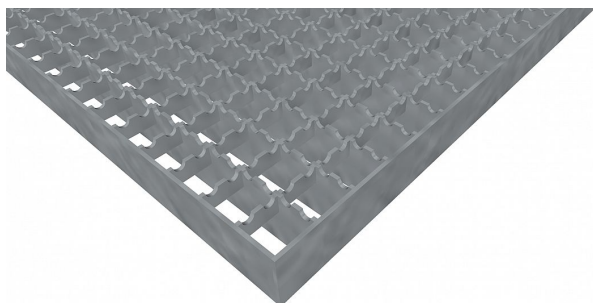

# Podlahové rošty PR-22/22-30/3 - ocel-zinkovaná - protiskluz S2 - 150x1000

» Mřížové pororošty » Lisované pororošty (PR) » oko 22/22 protiskluz S2

## Popis

Lisované podlahové rošty s nosným páskem 30/3 mm, kde první údaj udává výšku a druhý sílu nosných pásků. Rozteč oka podlahového roštu je 22/22 mm, kde opět první údaj udává osovou rozteč nosných pásků a druhý údaj je pak osová rozteč nenosných prutů. Světlost oka je 19/20 mm. Podlahový rošt je standardně lemovaný ze všech stran páskem o síle nosného pásku, v tomto případě se jedná o pásek 30/3. Jako výrobní materiál je použita ocel DIN ST37.2 (S235JR nebo také ČSN 11373) v povrchové úpravě žárovým zinkováním dle EN ISO 1461. Protiskluzové provedení podlahového roštu je na nosných i rozpěrných páscích ( S2 ). Nosná délka podlahového roštu je 150 mm. Světlá vzdálenost podpor konstrukce pod podlahovým roštem by měla být 90 mm, jelikož rošt by měl na každé straně nosné délky ležet 30 mm na konstrukci. Nenosná šířka podlahového roštu je 1000 mm. Tyto podlahové rošty jsou vyrobeny dle normy DIN 24537-1 a splňují veškeré její požadavky. Podlahové rošty jsou vyrobeny ve standardní výrobní toleranci dle RAL-GZ 638. Více o normách a tolerancích naleznete na stránkách [www.rodif.cz](http://www.rodif.cz) / normy

Kód produktu	110.2222.0171
Nosná délka (mm)	150 mm
Nenosná šířka (mm)	1 000 mm
Hmotnost	6,37 Kg
Obvyklá dostupnost	obvykle do 31-35 dnů
Záruka	záruka 24 měsíců (2 roky)

Lisovaný podlahový rošt (PR), 22/22 - rozteče nosných 22 mm / rozpěrných 22 mm, výška 30 mm, síla 3 mm, ocel S235JR (ST37.2 nebo také ČSN 11373) v povrchové úpravě žárovým zinkováním dle EN ISO 1461, protiskluz S2 - na nosných i rozpěrných páscích.