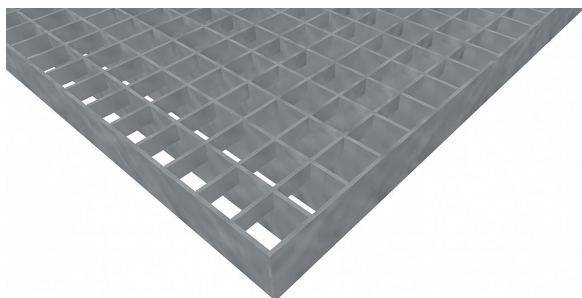

Podlahové rošty PR-22/22-30/3 - ocel-zinkovaná - 800x1000

» Mřížové pororošty » Lisované pororošty (PR) » oko 22/22

Popis

Lisované podlahové rošty s nosným páskem 30/3 mm, kde první údaj udává výšku a druhý sílu nosných pásků. Rozteč oka podlahového roštu je 22/22 mm, kde opět první údaj udává osovou rozteč nosných pásků a druhý údaj je pak osová rozteč nenosných prutů. Světlost oka je 19/20 mm.

Podlahový rošt je standardně lemovaný ze všech stran páskem o síle nosného pásku, v tomto případě se jedná o pásek 30/3.

Jako výrobní materiál je použita ocel DIN ST37.2 (S235JR nebo také ČSN 11373) v povrchové úpravě žárovým zinkováním dle EN ISO 1461.

Protiskuzové provedení podlahového roštu není realizováno.

Nosná délka podlahového roštu je 800 mm. Světlá vzdálenost podpor konstrukce pod podlahovým roštem by měla být 740 mm, jelikož rošt by měl na každé straně nosné délky ležet 30 mm na konstrukci. Nenosná šířka podlahového roštu je 1000 mm.

Dostupnost na hlavním skladě:

Na objednávku

Parametry

Kód produktu	110.2222.0163
Hmotnost	33,96 Kg
Typ výrobku	Lisovaný pororošt (PR)
Detail typu	22/22 - rozteče nosných 22 mm / rozpěrných 22 mm
Nosný pásek	výška 30 mm, síla 3 mm
Materiál	ocel S235 (1.0039 / ST37.2) - žárově zinkovaná (Zn)
Protiskluz	bez protiskluzu
Délka (mm)	800
Šířka (mm)	1 000
Obvyklá dostupnost	obvykle do 31-35 dnů
Fv - rovnoměrné zatížení (Kg/m ²)	3 645,00
Fp - zatížení osamělým břemenem (Kg)	450,00
www	www.RODIF.cz/podlahove-rosty/lisovane-rosty-pr