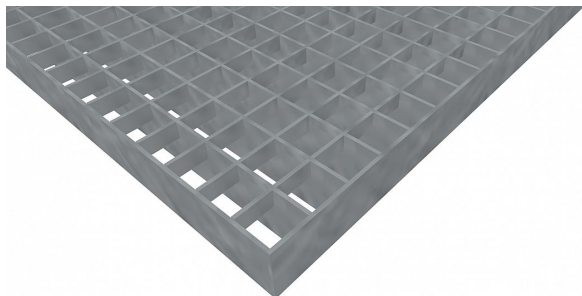

Podlahové rošty PR-22/22-30/3 - ocel-zinkovaná - 1300x1000

» Mřížové pororošty » Lisované pororošty (PR) » oko 22/22

Popis

Lisované podlahové rošty s nosným páskem 30/3 mm, kde první údaj udává výšku a druhý sílu nosných pásků. Rozteč oka podlahového roštu je 22/22 mm, kde opět první údaj udává osovou rozteč nosných pásků a druhý údaj je pak osová rozteč nenosných prutů. Světlost oka je 19/20 mm.

Podlahový rošt je standardně lemovaný ze všech stran páskem o síle nosného pásku, v tomto případě se jedná o pásek 30/3.

Jako výrobní materiál je použita ocel DIN ST37.2 (S235JR nebo také ČSN 11373) v povrchové úpravě žárovým zinkováním dle EN ISO 1461.

Protiskuzové provedení podlahového roštu není realizováno.

Nosná délka podlahového roštu je 1300 mm. Světla vzdálenost podpor konstrukce pod podlahovým roštem by měla být 1240 mm, jelikož rošt by měl na každé straně nosné délky ležet 30 mm na konstrukci. Nenosná šířka podlahového roštu je 1000 mm.

Dostupnost na hlavním skladě: Na objednávku

Parametry

Kód produktu	110.2222.0168
Hmotnost	55,18 Kg
Typ výrobku	Lisovaný pororošt (PR)
Detail typu	22/22 - rozteče nosných 22 mm / rozpěrných 22 mm
Nosný pásek	výška 30 mm, síla 3 mm
Materiál	ocel S235 (1.0039 / ST37.2) - žárově zinkovaná (Zn)
Protiskluz	bez protiskluzu
Délka (mm)	1 300
Šířka (mm)	1 000
Obvyklá dostupnost	obvykle do 31-35 dnů
Fv - rovnoměrné zatížení (Kg/m ²)	1 380,00
Fp - zatížení osamělým břemenem (Kg)	263,00
www	www.RODIF.cz/podlahove-rosty/lisovane-rosty-pr