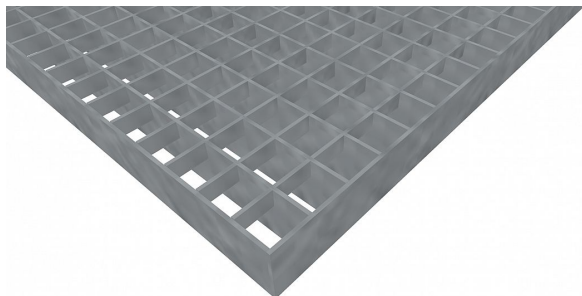

Podlahové rošty PR-22/22-30/3 - ocel-zinkovaná - 1100x1000

» Mřížové pororošty » Lisované pororošty (PR) » oko 22/22

Popis

Lisované podlahové rošty s nosným páskem 30/3 mm, kde první údaj udává výšku a druhý sílu nosných pásků. Rozteč oka podlahového roštu je 22/22 mm, kde opět první údaj udává osovou rozteč nosných pásků a druhý údaj je pak osová rozteč nenosných prutů. Světlost oka je 19/20 mm.

Podlahový rošt je standardně lemovaný ze všech stran páskem o síle nosného pásku, v tomto případě se jedná o pásek 30/3.

Jako výrobní materiál je použita ocel DIN ST37.2 (S235JR nebo také ČSN 11373) v povrchové úpravě žárovým zinkováním dle EN ISO 1461.

Protiskuzové provedení podlahového roštu není realizováno.

Nosná délka podlahového roštu je 1100 mm. Světlá vzdálenost podpor konstrukce pod podlahovým roštem by měla být 1040 mm, jelikož rošt by měl na každé straně nosné délky ležet 30 mm na konstrukci. Nenosná šířka podlahového roštu je 1000 mm.

Dostupnost na hlavním skladě: Na objednávku

Parametry

Kód produktu	110.2222.0166
Hmotnost	46,69 Kg
Typ výrobku	Lisovaný pororošt (PR)
Detail typu	22/22 - rozteče nosných 22 mm / rozpěrných 22 mm
Nosný pásek	výška 30 mm, síla 3 mm
Materiál	ocel S235 (1.0039 / ST37.2) - žárově zinkovaná (Zn)
Protiskluz	bez protiskluzu
Délka (mm)	1 100
Šířka (mm)	1 000
Obvyklá dostupnost	obvykle do 31-35 dnů
Fv - rovnoměrné zatížení (Kg/m ²)	1 928,00
Fp - zatížení osamělým břemenem (Kg)	316,00
www	www.RODIF.cz/podlahove-rosty/lisovane-rosty-pr