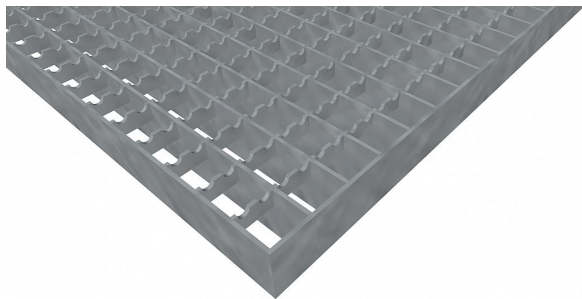

Podlahové rošty PR-22/22-30/3 - ocel-černá - protiskluz S3 - 800x1000

» Mřížové pororošty » Lisované pororošty (PR) » oko 22/22 protiskluz S3

Popis

Lisované podlahové rošty s nosným páskem 30/3 mm, kde první údaj udává výšku a druhý sílu nosných pásků. Rozteč oka podlahového roštu je 22/22 mm, kde opět první údaj udává osovou rozteč nosných pásků a druhý údaj je pak osová rozteč nenosných prutů. Světlost oka je 19/20 mm.

Podlahový rošt je standardně lemovaný ze všech stran páskem o síle nosného pásku, v tomto případě se jedná o pásek 30/3.

Jako výrobní materiál je použita ocel DIN ST37.2 (S235JR nebo také ČSN 11373) bez povrchové úpravy.

Protiskluzové provedení podlahového roštu je na rozpěrných páscích (S3).

Nosná délka podlahového roštu je 800 mm. Světlá vzdálenost podpor konstrukce pod podlahovým roštem by měla být 740 mm, jelikož rošt by měl na každé straně nosné délky ležet 30 mm na konstrukci. Nenosná šířka podlahového roštu je 1000 mm.

Dostupnost na hlavním skladě:

Na objednávku

Parametry

Kód produktu	110.2222.0146
Hmotnost	33,96 Kg
Typ výrobku	Lisovaný pororošt (PR)
Detail typu	22/22 - rozteče nosných 22 mm / rozpěrných 22 mm
Nosný pásek	výška 30 mm, síla 3 mm
Materiál	ocel S235 (1.0039 / ST37.2) - surová, černá (Sur)
Protiskluz	Protiskluz S3 - Rozpěrné pásky
Délka (mm)	800
Šířka (mm)	1 000
Obvyklá dostupnost	obvykle do 31-35 dnů
Fv - rovnoměrné zatížení (Kg/m ²)	3 645,00
Fp - zatížení osamělým břemenem (Kg)	450,00
www	www.RODIF.cz/podlahove-rosty/lisovane-rosty-pr