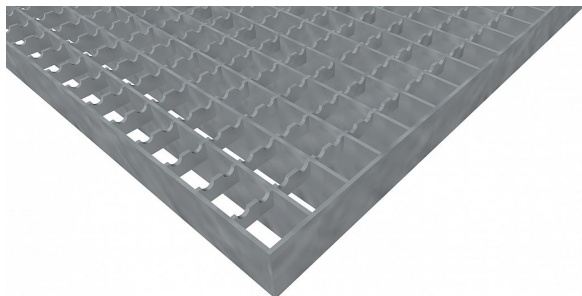

Podlahové rošty PR-22/22-30/3 - ocel-černá - protiskluz S3 - 600x1000

» Mřížové pororošty » Lisované pororošty (PR) » oko 22/22 protiskluz S3

Popis

Lisované podlahové rošty s nosným páskem 30/3 mm, kde první údaj udává výšku a druhý sílu nosných pásků. Rozteč oka podlahového roštu je 22/22 mm, kde opět první údaj udává osovou rozteč nosných pásků a druhý údaj je pak osová rozteč nenosných prutů. Světlost oka je 19/20 mm.

Podlahový rošt je standardně lemovaný ze všech stran páskem o síle nosného pásku, v tomto případě se jedná o pásek 30/3.

Jako výrobní materiál je použita ocel DIN ST37.2 (S235JR nebo také ČSN 11373) bez povrchové úpravy.

Protiskluzové provedení podlahového roštu je na rozpěrných páscích (S3).

Nosná délka podlahového roštu je 600 mm. Světlá vzdálenost podpor konstrukce pod podlahovým roštem by měla být 540 mm, jelikož rošt by měl na každé straně nosné délky ležet 30 mm na konstrukci. Nenosná šířka podlahového roštu je 1000 mm.