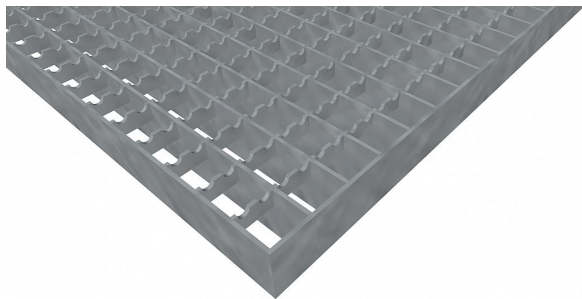

Podlahové rošty PR-22/22-30/3 - ocel-černá - protiskluz S3 - 500x1000

» Mřížové pororošty » Lisované pororošty (PR) » oko 22/22 protiskluz S3

Popis

Lisované podlahové rošty s nosným páskem 30/3 mm, kde první údaj udává výšku a druhý sílu nosných pásků. Rozteč oka podlahového roštu je 22/22 mm, kde opět první údaj udává osovou rozteč nosných pásků a druhý údaj je pak osová rozteč nenosných prutů. Světlost oka je 19/20 mm.

Podlahový rošt je standardně lemovaný ze všech stran páskem o síle nosného pásku, v tomto případě se jedná o pásek 30/3.

Jako výrobní materiál je použita ocel DIN ST37.2 (S235JR nebo také ČSN 11373) bez povrchové úpravy.

Protiskluzové provedení podlahového roštu je na rozpěrných páscích (S3).

Nosná délka podlahového roštu je 500 mm. Světlá vzdálenost podpor konstrukce pod podlahovým roštem by měla být 440 mm, jelikož rošt by měl na každé straně nosné délky ležet 30 mm na konstrukci. Nenosná šířka podlahového roštu je 1000 mm.

Dostupnost na hlavním skladě:

Na objednávku

Parametry

Kód produktu	110.2222.0142
Hmotnost	21,22 Kg
Typ výrobku	Lisovaný pororošt (PR)
Detail typu	22/22 - rozteče nosných 22 mm / rozpěrných 22 mm
Nosný pásek	výška 30 mm, síla 3 mm
Materiál	ocel S235 (1.0039 / ST37.2) - surová, černá (Sur)
Protiskluz	Protiskluz S3 - Rozpěrné pásky
Délka (mm)	500
Šířka (mm)	1 000
Obvyklá dostupnost	obvykle do 31-35 dnů
Fv - rovnoměrné zatížení (Kg/m ²)	9 331,00
Fp - zatížení osamělým břemenem (Kg)	789,00
www	www.RODIF.cz/podlahove-rosty/lisovane-rosty-pr