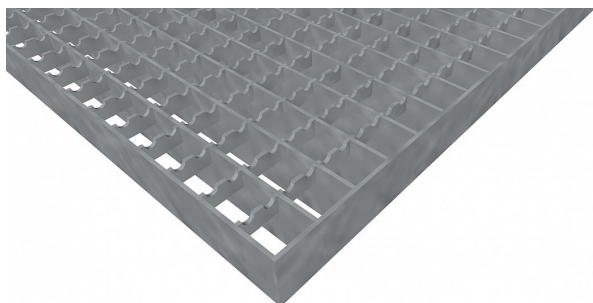

# Podlahové rošty PR-22/22-30/3 - ocel-černá - protiskluz S3 - 400x1000

» Mřížové pororošty » Lisované pororošty (PR) » oko 22/22 protiskluz S3

## Popis

Lisované podlahové rošty s nosným páskem 30/3 mm, kde první údaj udává výšku a druhý sílu nosných pásků. Rozteč oka podlahového roštu je 22/22 mm, kde opět první údaj udává osovou rozteč nosných pásků a druhý údaj je pak osová rozteč nenosných prutů. Světlost oka je 19/20 mm. Podlahový rošt je standardně lemovaný ze všech stran páskem o síle nosného pásku, v tomto případě se jedná o pásek 30/3. Jako výrobní materiál je použita ocel DIN ST37.2 (S235JR nebo také ČSN 11373) bez povrchové úpravy. Protiskluzové provedení podlahového roštu je na rozpěrných páscích ( S3 ). Nosná délka podlahového roštu je 400 mm. Světlá vzdálenost podpor konstrukce pod podlahovým roštem by měla být 340 mm, jelikož rošt by měl na každé straně nosné délky ležet 30 mm na konstrukci. Nenosná šířka podlahového roštu je 1000 mm. Tyto podlahové rošty jsou vyrobeny dle normy DIN 24537-1 a splňují veškeré její požadavky. Podlahové rošty jsou vyrobeny ve standardní výrobní toleranci dle RAL-GZ 638. Více o normách a tolerancích naleznete na stránkách [www.rodif.cz](http://www.rodif.cz) / normy

Kód produktu	110.2222.0141
Nosná délka (mm)	400 mm
Nenosná šířka (mm)	1 000 mm
Hmotnost	16,98 Kg
Obvyklá dostupnost	obvykle do 31-35 dnů
Záruka	záruka 24 měsíců (2 roky)

Lisovaný podlahový rošt (PR), 22/22 - rozteče nosných 22 mm / rozpěrných 22 mm, výška 30 mm, síla 3 mm, ocel S235JR (ST37.2 nebo také ČSN 11373) bez povrchové úpravy, protiskluz S3 - na rozpěrných páscích.