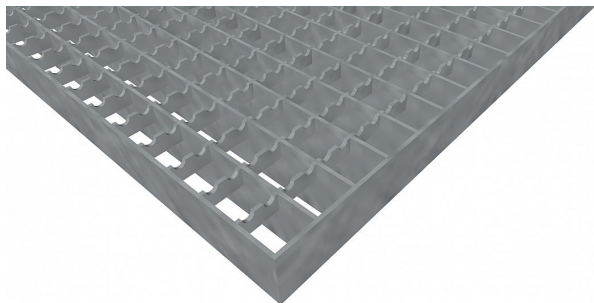

# Podlahové rošty PR-22/22-30/3 - ocel-černá - protiskluz S3 - 300x1000

» Mřížové pororošty » Lisované pororošty (PR) » oko 22/22 protiskluz S3

## Popis

Lisované podlahové rošty s nosným páskem 30/3 mm, kde první údaj udává výšku a druhý sílu nosných pásků. Rozteč oka podlahového roštu je 22/22 mm, kde opět první údaj udává osovou rozteč nosných pásků a druhý údaj je pak osová rozteč nenosných prutů. Světlost oka je 19/20 mm. Podlahový rošt je standardně lemovaný ze všech stran páskem o síle nosného pásku, v tomto případě se jedná o pásek 30/3. Jako výrobní materiál je použita ocel DIN ST37.2 (S235JR nebo také ČSN 11373) bez povrchové úpravy. Protiskluzové provedení podlahového roštu je na rozpěrných páscích ( S3 ). Nosná délka podlahového roštu je 300 mm. Světlá vzdálenost podpor konstrukce pod podlahovým roštem by měla být 240 mm, jelikož rošt by měl na každé straně nosné délky ležet 30 mm na konstrukci. Nenosná šířka podlahového roštu je 1000 mm. Tyto podlahové rošty jsou vyrobeny dle normy DIN 24537-1 a splňují veškeré její požadavky. Podlahové rošty jsou vyrobeny ve standardní výrobní toleranci dle RAL-GZ 638. Více o normách a tolerancích naleznete na stránkách [www.rodif.cz](http://www.rodif.cz) / normy

Kód produktu	110.2222.0140
Nosná délka (mm)	300 mm
Nenosná šířka (mm)	1 000 mm
Hmotnost	12,73 Kg
Obvyklá dostupnost	obvykle do 31-35 dnů
Záruka	záruka 24 měsíců (2 roky)

Lisovaný podlahový rošt (PR), 22/22 - rozteče nosných 22 mm / rozpěrných 22 mm, výška 30 mm, síla 3 mm, ocel S235JR (ST37.2 nebo také ČSN 11373) bez povrchové úpravy, protiskluz S3 - na rozpěrných páscích.