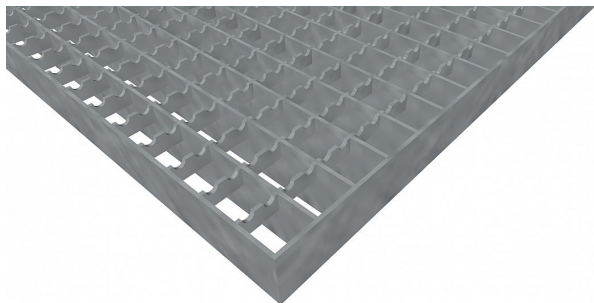

# Podlahové rošty PR-22/22-30/3 - ocel-černá - protiskluz S3 - 250x1000

» Mřížové pororošty » Lisované pororošty (PR) » oko 22/22 protiskluz S3

## Popis

Lisované podlahové rošty s nosným páskem 30/3 mm, kde první údaj udává výšku a druhý sílu nosných pásků. Rozteč oka podlahového roštu je 22/22 mm, kde opět první údaj udává osovou rozteč nosných pásků a druhý údaj je pak osová rozteč nenosných prutů. Světlost oka je 19/20 mm. Podlahový rošt je standardně lemovaný ze všech stran páskem o síle nosného pásku, v tomto případě se jedná o pásek 30/3. Jako výrobní materiál je použita ocel DIN ST37.2 (S235JR nebo také ČSN 11373) bez povrchové úpravy. Protiskluzové provedení podlahového roštu je na rozpěrných páscích ( S3 ). Nosná délka podlahového roštu je 250 mm. Světlá vzdálenost podpor konstrukce pod podlahovým roštem by měla být 190 mm, jelikož rošt by měl na každé straně nosné délky ležet 30 mm na konstrukci. Nenosná šířka podlahového roštu je 1000 mm. Tyto podlahové rošty jsou vyrobeny dle normy DIN 24537-1 a splňují veškeré její požadavky. Podlahové rošty jsou vyrobeny ve standardní výrobní toleranci dle RAL-GZ 638. Více o normách a tolerancích naleznete na stránkách [www.rodif.cz](http://www.rodif.cz) / normy

Kód produktu	110.2222.0139
Nosná délka (mm)	250 mm
Nenosná šířka (mm)	1 000 mm
Hmotnost	10,61 Kg
Obvyklá dostupnost	obvykle do 31-35 dnů
Záruka	záruka 24 měsíců (2 roky)

Lisovaný podlahový rošt (PR), 22/22 - rozteče nosných 22 mm / rozpěrných 22 mm, výška 30 mm, síla 3 mm, ocel S235JR (ST37.2 nebo také ČSN 11373) bez povrchové úpravy, protiskluz S3 - na rozpěrných páscích.