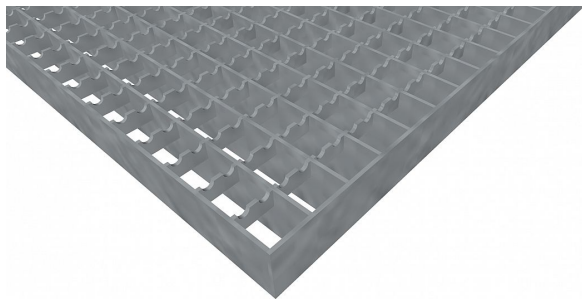

Podlahové rošty PR-22/22-30/3 - ocel-černá - protiskluz S3 - 1300x1000

» Mřížové pororošty » Lisované pororošty (PR) » oko 22/22 protiskluz S3

Popis

Lisované podlahové rošty s nosným páskem 30/3 mm, kde první údaj udává výšku a druhý sílu nosných pásků. Rozteč oka podlahového roštu je 22/22 mm, kde opět první údaj udává osovou rozteč nosných pásků a druhý údaj je pak osová rozteč nenosných prutů. Světlost oka je 19/20 mm.

Podlahový rošt je standardně lemovaný ze všech stran páskem o síle nosného pásku, v tomto případě se jedná o pásek 30/3.

Jako výrobní materiál je použita ocel DIN ST37.2 (S235JR nebo také ČSN 11373) bez povrchové úpravy.

Protiskluzové provedení podlahového roštu je na rozpěrných páscích (S3).

Nosná délka podlahového roštu je 1300 mm. Světlá vzdálenost podpor konstrukce pod podlahovým roštem by měla být 1240 mm, jelikož rošt by měl na každé straně nosné délky ležet 30 mm na konstrukci. Nenosná šířka podlahového roštu je 1000 mm.

Kód produktu	110.2222.0151
Nenosná šířka (mm)	1 000
Hmotnost	55,18 Kg
Obvyklá dostupnost	obvykle do 31-35 dnů

Lisovaný podlahový rošt (PR), 22/22 - rozteče nosných 22 mm / rozpěrných 22 mm, výška 30 mm, síla 3 mm, ocel S235JR (ST37.2 nebo také ČSN 11373) bez povrchové úpravy, protiskluz S3 - na rozpěrných páscích.