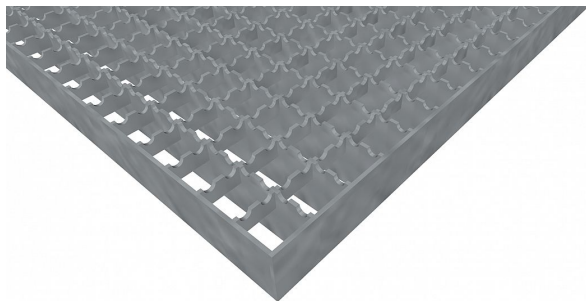

Podlahové rošty PR-22/22-30/3 - ocel-černá - protiskluz S2 - 400x1000

» Mřížové pororošty » Lisované pororošty (PR) » oko 22/22 protiskluz S2

Popis

Lisované podlahové rošty s nosným páskem 30/3 mm, kde první údaj udává výšku a druhý sílu nosných pásků. Rozteč oka podlahového roštu je 22/22 mm, kde opět první údaj udává osovou rozteč nosných pásků a druhý údaj je pak osová rozteč nenosných prutů. Světlost oka je 19/20 mm.

Podlahový rošt je standardně lemovaný ze všech stran páskem o síle nosného pásku, v tomto případě se jedná o pásek 30/3.

Jako výrobní materiál je použita ocel DIN ST37.2 (S235JR nebo také ČSN 11373) bez povrchové úpravy.

Protiskluzové provedení podlahového roštu je na nosných i rozpěrných páscích (S2).

Nosná délka podlahového roštu je 400 mm. Světla vzdálenost podpor konstrukce pod podlahovým roštem by měla být 340 mm, jelikož rošt by měl na každé straně nosné délky ležet 30 mm na konstrukci. Nenosná šířka podlahového roštu je 1000 mm.

Kód produktu	110.2222.0124
Nenosná šířka (mm)	1 000
Hmotnost	16,98 Kg
Obvyklá dostupnost	obvykle do 31-35 dnů

Lisovaný podlahový rošt (PR), 22/22 - rozteče nosných 22 mm / rozpěrných 22 mm, výška 30 mm, síla 3 mm, ocel S235JR (ST37.2 nebo také ČSN 11373) bez povrchové úpravy, protiskluz S2 - na nosných i rozpěrných páscích.