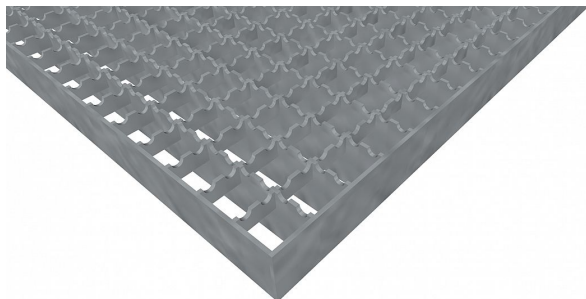

# Podlahové rošty PR-22/22-30/3 - ocel-černá - protiskluz S2 - 300x1000

» Mřížové pororošty » Lisované pororošty (PR) » oko 22/22 protiskluz S2

## Popis

**Lisované podlahové rošty** s nosným páskem 30/3 mm, kde první údaj udává výšku a druhý sílu nosných pásků. Rozteč oka podlahového roštu je 22/22 mm, kde opět první údaj udává osovou rozteč nosných pásků a druhý údaj je pak osová rozteč nenosných prutů. Světlost oka je 19/20 mm.

**Podlahový rošt** je standardně lemovaný ze všech stran páskem o síle nosného pásku, v tomto případě se jedná o pásek 30/3.

Jako výrobní materiál je použita ocel DIN ST37.2 (S235JR nebo také ČSN 11373) bez povrchové úpravy.

Protiskluzové provedení podlahového roštu je na nosných i rozpěrných páscích ( S2 ).

Nosná délka podlahového roštu je 300 mm. Světla vzdálenost podpor konstrukce pod podlahovým roštem by měla být 240 mm, jelikož rošt by měl na každé straně nosné délky ležet 30 mm na konstrukci. Nenosná šířka podlahového roštu je 1000 mm.