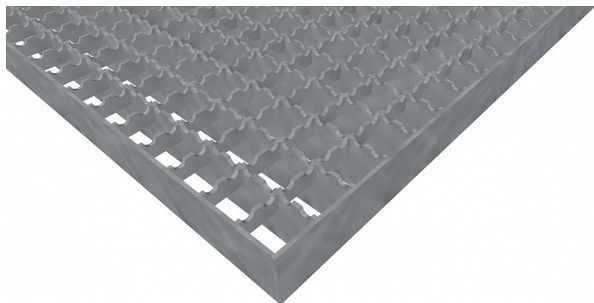

# Podlahové rošty PR-22/22-30/3 - ocel-černá - protiskluz S2 - 300x1000

» Mřížové pororošty » Lisované pororošty (PR) » oko 22/22 protiskluz S2

## Popis

Lisované podlahové rošty s nosným páskem 30/3 mm, kde první údaj udává výšku a druhý sílu nosných pásků. Rozteč oka podlahového roštu je 22/22 mm, kde opět první údaj udává osovou rozteč nosných pásků a druhý údaj je pak osová rozteč nenosných prutů. Světlost oka je 19/20 mm. Podlahový rošt je standardně lemovaný ze všech stran páskem o síle nosného pásku, v tomto případě se jedná o pásek 30/3. Jako výrobní materiál je použita ocel DIN ST37.2 (S235JR nebo také ČSN 11373) bez povrchové úpravy. Protiskluzové provedení podlahového roštu je na nosných i rozpěrných páscích (S2). Nosná délka podlahového roštu je 300 mm. Světlá vzdálenost podpor konstrukce pod podlahovým roštem by měla být 240 mm, jelikož rošt by měl na každé straně nosné délky ležet 30 mm na konstrukci. Nenosná šířka podlahového roštu je 1000 mm. Tyto podlahové rošty jsou vyrobeny dle normy DIN 24537-1 a splňují veškeré její požadavky. Podlahové rošty jsou vyrobeny ve standardní výrobní toleranci dle RAL-GZ 638. Více o normách a tolerancích naleznete na stránkách [www.rodif.cz](http://www.rodif.cz) / normy

Kód produktu	110.2222.0123
Nosná délka (mm)	300 mm
Nenosná šířka (mm)	1 000 mm
Hmotnost	12,73 Kg
Obvyklá dostupnost	obvykle do 31-35 dnů
Záruka	záruka 24 měsíců (2 roky)

Lisovaný podlahový rošt (PR), 22/22 - rozteče nosných 22 mm / rozpěrných 22 mm, výška 30 mm, síla 3 mm, ocel S235JR (ST37.2 nebo také ČSN 11373) bez povrchové úpravy, protiskluz S2 - na nosných i rozpěrných páscích.