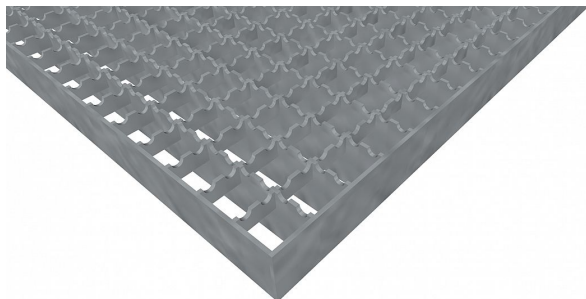

# Podlahové rošty PR-22/22-30/3 - ocel-černá - protiskluz S2 - 250x1000

» Mřížové pororošty » Lisované pororošty (PR) » oko 22/22 protiskluz S2

## Popis

**Lisované podlahové rošty** s nosným páskem 30/3 mm, kde první údaj udává výšku a druhý sílu nosných pásků. Rozteč oka podlahového roštu je 22/22 mm, kde opět první údaj udává osovou rozteč nosných pásků a druhý údaj je pak osová rozteč nenosných prutů. Světlost oka je 19/20 mm.

**Podlahový rošt** je standardně lemovaný ze všech stran páskem o síle nosného pásku, v tomto případě se jedná o pásek 30/3.

Jako výrobní materiál je použita ocel DIN ST37.2 (S235JR nebo také ČSN 11373) bez povrchové úpravy.

Protiskluzové provedení podlahového roštu je na nosných i rozpěrných páscích ( S2 ).

Nosná délka podlahového roštu je 250 mm. Světla vzdálenost podpor konstrukce pod podlahovým roštem by měla být 190 mm, jelikož rošt by měl na každé straně nosné délky ležet 30 mm na konstrukci. Nenosná šířka podlahového roštu je 1000 mm.