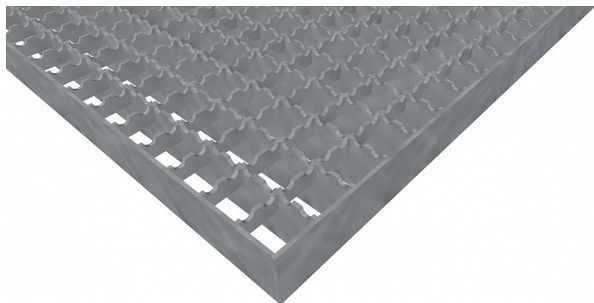

# Podlahové rošty PR-22/22-30/3 - ocel-černá - protiskluz S2 - 250x1000

» Mřížové pororošty » Lisované pororošty (PR) » oko 22/22 protiskluz S2

## Popis

Lisované podlahové rošty s nosným páskem 30/3 mm, kde první údaj udává výšku a druhý sílu nosných pásků. Rozteč oka podlahového roštu je 22/22 mm, kde opět první údaj udává osovou rozteč nosných pásků a druhý údaj je pak osová rozteč nenosných prutů. Světlost oka je 19/20 mm. Podlahový rošt je standardně lemovaný ze všech stran páskem o síle nosného pásku, v tomto případě se jedná o pásek 30/3. Jako výrobní materiál je použita ocel DIN ST37.2 (S235JR nebo také ČSN 11373) bez povrchové úpravy. Protiskluzové provedení podlahového roštu je na nosných i rozpěrných páscích (S2). Nosná délka podlahového roštu je 250 mm. Světlá vzdálenost podpor konstrukce pod podlahovým roštem by měla být 190 mm, jelikož rošt by měl na každé straně nosné délky ležet 30 mm na konstrukci. Nenosná šířka podlahového roštu je 1000 mm. Tyto podlahové rošty jsou vyrobeny dle normy DIN 24537-1 a splňují veškeré její požadavky. Podlahové rošty jsou vyrobeny ve standardní výrobní toleranci dle RAL-GZ 638. Více o normách a tolerancích naleznete na stránkách [www.rodif.cz](http://www.rodif.cz) / normy

Kód produktu	110.2222.0122
Nosná délka (mm)	250 mm
Nenosná šířka (mm)	1 000 mm
Hmotnost	10,61 Kg
Obvyklá dostupnost	obvykle do 31-35 dnů
Záruka	záruka 24 měsíců (2 roky)

Lisovaný podlahový rošt (PR), 22/22 - rozteče nosných 22 mm / rozpěrných 22 mm, výška 30 mm, síla 3 mm, ocel S235JR (ST37.2 nebo také ČSN 11373) bez povrchové úpravy, protiskluz S2 - na nosných i rozpěrných páscích.