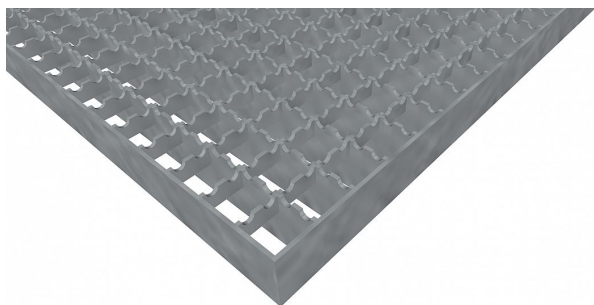

# Podlahové rošty PR-22/22-30/3 - ocel-černá - protiskluz S2 - 200x1000

» Mřížové pororošty » Lisované pororošty (PR) » oko 22/22 protiskluz S2

## Popis

Lisované podlahové rošty s nosným páskem 30/3 mm, kde první údaj udává výšku a druhý sílu nosných pásků. Rozteč oka podlahového roštu je 22/22 mm, kde opět první údaj udává osovou rozteč nosných pásků a druhý údaj je pak osová rozteč nenosných prutů. Světlost oka je 19/20 mm. Podlahový rošt je standardně lemovaný ze všech stran páskem o síle nosného pásku, v tomto případě se jedná o pásek 30/3. Jako výrobní materiál je použita ocel DIN ST37.2 (S235JR nebo také ČSN 11373) bez povrchové úpravy. Protiskluzové provedení podlahového roštu je na nosných i rozpěrných páscích (S2). Nosná délka podlahového roštu je 200 mm. Světlá vzdálenost podpor konstrukce pod podlahovým roštem by měla být 140 mm, jelikož rošt by měl na každé straně nosné délky ležet 30 mm na konstrukci. Nenosná šířka podlahového roštu je 1000 mm. Tyto podlahové rošty jsou vyrobeny dle normy DIN 24537-1 a splňují veškeré její požadavky. Podlahové rošty jsou vyrobeny ve standardní výrobní toleranci dle RAL-GZ 638. Více o normách a tolerancích naleznete na stránkách [www.rodif.cz](http://www.rodif.cz) / normy

Kód produktu	110.2222.0121
Nosná délka (mm)	200 mm
Nenosná šířka (mm)	1 000 mm
Hmotnost	8,49 Kg
Obvyklá dostupnost	obvykle do 31-35 dnů
Záruka	záruka 24 měsíců (2 roky)

Lisovaný podlahový rošt (PR), 22/22 - rozteče nosných 22 mm / rozpěrných 22 mm, výška 30 mm, síla 3 mm, ocel S235JR (ST37.2 nebo také ČSN 11373) bez povrchové úpravy, protiskluz S2 - na nosných i rozpěrných páscích.