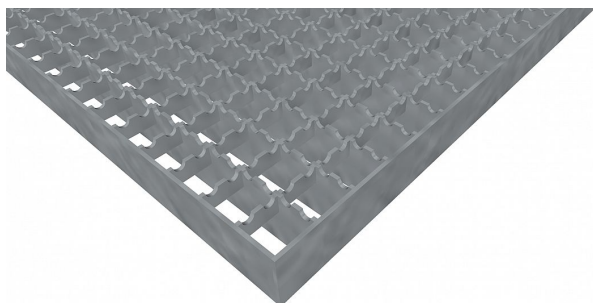

# Podlahové rošty PR-22/22-30/3 - ocel-černá - protiskluz S2 - 150x1000

» Mřížové pororošty » Lisované pororošty (PR) » oko 22/22 protiskluz S2

## Popis

Lisované podlahové rošty s nosným páskem 30/3 mm, kde první údaj udává výšku a druhý sílu nosných pásků. Rozteč oka podlahového roštu je 22/22 mm, kde opět první údaj udává osovou rozteč nosných pásků a druhý údaj je pak osová rozteč nenosných prutů. Světlost oka je 19/20 mm. Podlahový rošt je standardně lemovaný ze všech stran páskem o síle nosného pásku, v tomto případě se jedná o pásek 30/3. Jako výrobní materiál je použita ocel DIN ST37.2 (S235JR nebo také ČSN 11373) bez povrchové úpravy. Protiskluzové provedení podlahového roštu je na nosných i rozpěrných páscích (S2). Nosná délka podlahového roštu je 150 mm. Světlá vzdálenost podpor konstrukce pod podlahovým roštem by měla být 90 mm, jelikož rošt by měl na každé straně nosné délky ležet 30 mm na konstrukci. Nenosná šířka podlahového roštu je 1000 mm. Tyto podlahové rošty jsou vyrobeny dle normy DIN 24537-1 a splňují veškeré její požadavky. Podlahové rošty jsou vyrobeny ve standardní výrobní toleranci dle RAL-GZ 638. Více o normách a tolerancích naleznete na stránkách [www.rodif.cz](http://www.rodif.cz) / normy

Kód produktu	110.2222.0120
Nosná délka (mm)	150 mm
Nenosná šířka (mm)	1 000 mm
Hmotnost	6,37 Kg
Obvyklá dostupnost	obvykle do 31-35 dnů
Záruka	záruka 24 měsíců (2 roky)

Lisovaný podlahový rošt (PR), 22/22 - rozteče nosných 22 mm / rozpěrných 22 mm, výška 30 mm, síla 3 mm, ocel S235JR (ST37.2 nebo také ČSN 11373) bez povrchové úpravy, protiskluz S2 - na nosných i rozpěrných páscích.