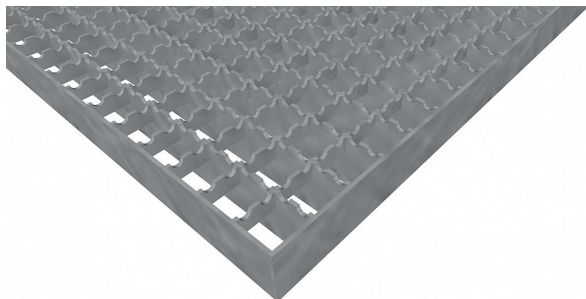

Podlahové rošty PR-22/22-30/3 - ocel-černá - protiskluz S2 - 150x1000

» Mřížové pororošty » Lisované pororošty (PR) » oko 22/22 protiskluz S2

Popis

Lisované podlahové rošty s nosným páskem 30/3 mm, kde první údaj udává výšku a druhý sílu nosných pásků. Rozteč oka podlahového roštu je 22/22 mm, kde opět první údaj udává osovou rozteč nosných pásků a druhý údaj je pak osová rozteč nenosných prutů. Světlost oka je 19/20 mm.

Podlahový rošt je standardně lemovaný ze všech stran páskem o síle nosného pásku, v tomto případě se jedná o pásek 30/3.

Jako výrobní materiál je použita ocel DIN ST37.2 (S235JR nebo také ČSN 11373) bez povrchové úpravy.

Protiskluzové provedení podlahového roštu je na nosných i rozpěrných páscích (S2).

Nosná délka podlahového roštu je 150 mm. Světla vzdálenost podpor konstrukce pod podlahovým roštem by měla být 90 mm, jelikož rošt by měl na každé straně nosné délky ležet 30 mm na konstrukci. Nenosná šířka podlahového roštu je 1000 mm.