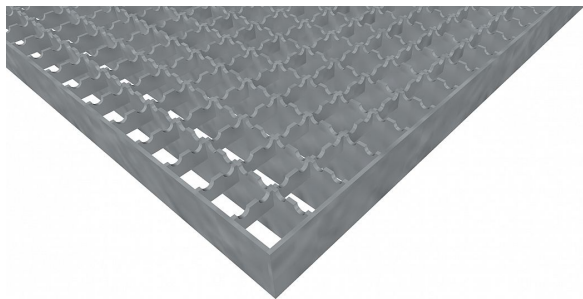

Podlahové rošty PR-22/22-30/3 - ocel-černá - protiskluz S2 - 1400x1000

» Mřížové pororošty » Lisované pororošty (PR) » oko 22/22 protiskluz S2

Popis

Lisované podlahové rošty s nosným páskem 30/3 mm, kde první údaj udává výšku a druhý sílu nosných pásků. Rozteč oka podlahového roštu je 22/22 mm, kde opět první údaj udává osovou rozteč nosných pásků a druhý údaj je pak osová rozteč nenosných prutů. Světlost oka je 19/20 mm.

Podlahový rošt je standardně lemovaný ze všech stran páskem o síle nosného pásku, v tomto případě se jedná o pásek 30/3.

Jako výrobní materiál je použita ocel DIN ST37.2 (S235JR nebo také ČSN 11373) bez povrchové úpravy.

Protiskluzové provedení podlahového roštu je na nosných i rozpěrných páscích (S2).

Nosná délka podlahového roštu je 1400 mm. Světlost vzdálenost podpor konstrukce pod podlahovým roštem by měla být 1340 mm, jelikož rošt by měl na každé straně nosné délky ležet 30 mm na konstrukci. Nenosná šířka podlahového roštu je 1000 mm.

Kód produktu	110.2222.0135
Nenosná šířka (mm)	1 000
Hmotnost	59,43 Kg
Obvyklá dostupnost	obvykle do 31-35 dnů

Lisovaný podlahový rošt (PR), 22/22 - rozteče nosných 22 mm / rozpěrných 22 mm, výška 30 mm, síla 3 mm, ocel S235JR (ST37.2 nebo také ČSN 11373) bez povrchové úpravy, protiskluz S2 - na nosných i rozpěrných páscích.