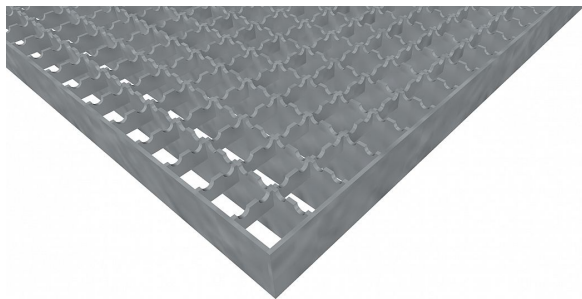

Podlahové rošty PR-22/22-30/3 - ocel-černá - protiskluz S2 - 1300x1000

» Mřížové pororošty » Lisované pororošty (PR) » oko 22/22 protiskluz S2

Popis

Lisované podlahové rošty s nosným páskem 30/3 mm, kde první údaj udává výšku a druhý sílu nosných pásků. Rozteč oka podlahového roštu je 22/22 mm, kde opět první údaj udává osovou rozteč nosných pásků a druhý údaj je pak osová rozteč nenosných prutů. Světlost oka je 19/20 mm.

Podlahový rošt je standardně lemovaný ze všech stran páskem o síle nosného pásku, v tomto případě se jedná o pásek 30/3.

Jako výrobní materiál je použita ocel DIN ST37.2 (S235JR nebo také ČSN 11373) bez povrchové úpravy.

Protiskluzové provedení podlahového roštu je na nosných i rozpěrných páscích (S2).

Nosná délka podlahového roštu je 1300 mm. Světlost vzdálenost podpor konstrukce pod podlahovým roštem by měla být 1240 mm, jelikož rošt by měl na každé straně nosné délky ležet 30 mm na konstrukci. Nenosná šířka podlahového roštu je 1000 mm.

Kód produktu	110.2222.0134
Nenosná šířka (mm)	1 000
Hmotnost	55,18 Kg
Obvyklá dostupnost	obvykle do 31-35 dnů

Lisovaný podlahový rošt (PR), 22/22 - rozteče nosných 22 mm / rozpěrných 22 mm, výška 30 mm, síla 3 mm, ocel S235JR (ST37.2 nebo také ČSN 11373) bez povrchové úpravy, protiskluz S2 - na nosných i rozpěrných páscích.