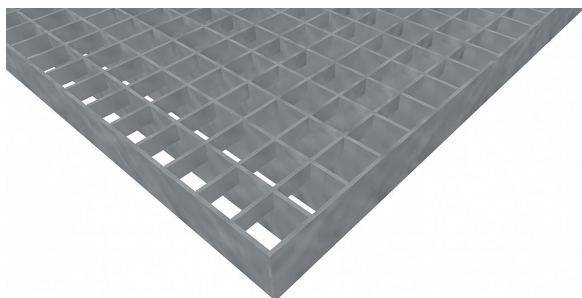

# Podlahové rošty PR-22/22-30/3 - ocel-černá - 500x1000

» Mřížové pororošty » Lisované pororošty (PR) » oko 22/22

## Popis

**Lisované podlahové rošty** s nosným páskem 30/3 mm, kde první údaj udává výšku a druhý sílu nosných pásků. Rozteč oka podlahového roštu je 22/22 mm, kde opět první údaj udává osovou rozteč nosných pásků a druhý údaj je pak osová rozteč nenosných prutů. Světlost oka je 19/20 mm.

**Podlahový rošt** je standardně lemovaný ze všech stran páskem o síle nosného pásku, v tomto případě se jedná o pásek 30/3.

Jako výrobní materiál je použita ocel DIN ST37.2 (S235JR nebo také ČSN 11373) bez povrchové úpravy.

Protiskuzové provedení podlahového roštu není realizováno.

Nosná délka podlahového roštu je 500 mm. Světlá vzdálenost podpor konstrukce pod podlahovým roštem by měla být 440 mm, jelikož rošt by měl na každé straně nosné délky ležet 30 mm na konstrukci. Nenosná šířka podlahového roštu je 1000 mm.