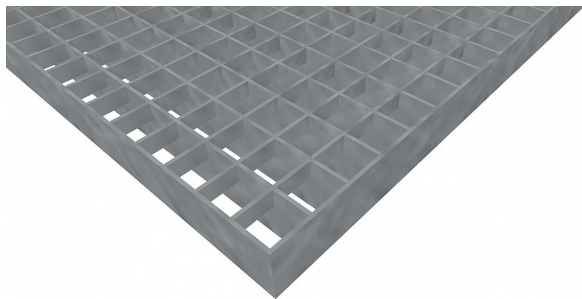

# Podlahové rošty PR-22/22-30/3 - ocel-černá - 1300x1000

» Mřížové pororošty » Lisované pororošty (PR) » oko 22/22

## Popis

**Lisované podlahové rošty** s nosným páskem 30/3 mm, kde první údaj udává výšku a druhý sílu nosných pásků. Rozteč oka podlahového roštu je 22/22 mm, kde opět první údaj udává osovou rozteč nosných pásků a druhý údaj je pak osová rozteč nenosných prutů. Světlost oka je 19/20 mm.

**Podlahový rošt** je standardně lemovaný ze všech stran páskem o síle nosného pásku, v tomto případě se jedná o pásek 30/3.

Jako výrobní materiál je použita ocel DIN ST37.2 (S235JR nebo také ČSN 11373) bez povrchové úpravy.

Protiskuzové provedení podlahového roštu není realizováno.

Nosná délka podlahového roštu je 1300 mm. Světlá vzdálenost podpor konstrukce pod podlahovým roštem by měla být 1240 mm, jelikož rošt by měl na každé straně nosné délky ležet 30 mm na konstrukci. Nenosná šířka podlahového roštu je 1000 mm.